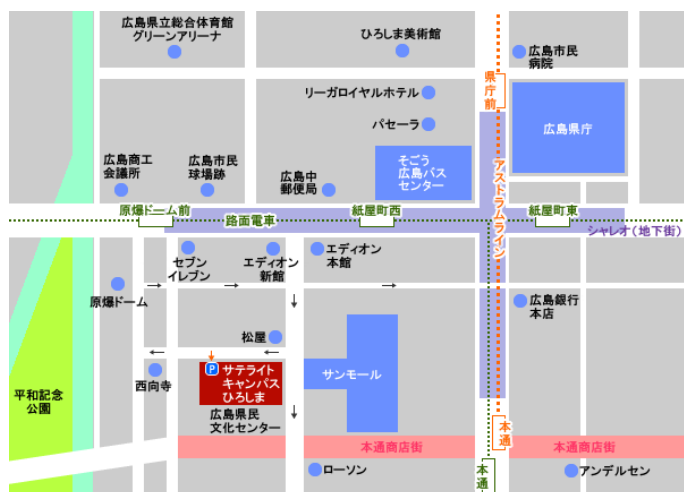

参加費
無料

県立広島大学 産学官連携研究発表会

県立広島大学は広島市、庄原市、三原市にキャンパスをもち、地域の企業とともに産学官連携事業を実施している大学です。3つのキャンパスには特色がありますが、このたび、それぞれのキャンパスから選りすぐった研究シーズの発表会を開催することとなりました。大規模産学官連携プロジェクトの経験者による研究発表やポスター展示を行いますので、お誘いあわせの上、ぜひ、この機会にご参加ください。

■ 日 時 平成28年3月4日（金曜日）15:15～17:00

■ スケジュール

時間	内容	発表者
15:15～15:20	開会挨拶	地域連携センター センター長 市村匠
15:20～15:50	大学研究者の研究力の向上と 地域貢献との両立を目指して	生命環境学部 環境科学科 准教授 三苫好治
15:55～16:25	広島県の力を活かす研究 － 協力・共同で行っている事業 －	保健福祉学部 理学療法学科 准教授 飯田忠行
16:30～17:00	人工知能とIoTによる研究開発 － H27経産省サポイン研究成果 －	経営情報学部 経営情報学科 教授 市村匠

- 会 場 サテライトキャンパスひろしま 5階（広島市中区大手町1-5-3 県民文化センター）
- 対 象 大学との産学官連携に関心のある方
- 参 加 費 無 料
- 主 催 県立広島大学（地域連携センター）
- 後 援 経済産業省中国経済産業局、広島県商工会連合会、（公財）ひろしま産業振興機構、日本政策金融公庫、（株）広島銀行、（株）もみじ銀行、広島信用金庫、呉信用金庫、しまなみ信用金庫、広島みどり信用金庫

産学官連携商品の
一部試食会も開催します
(6階605交流室)

【問合せ先】

公立大学法人県立広島大学 地域連携センター
[担当：西川、市村]
TEL：082-251-9534 FAX：082-251-9405（代表）
E-Mail：renkei@pu-hiroshima.ac.jp