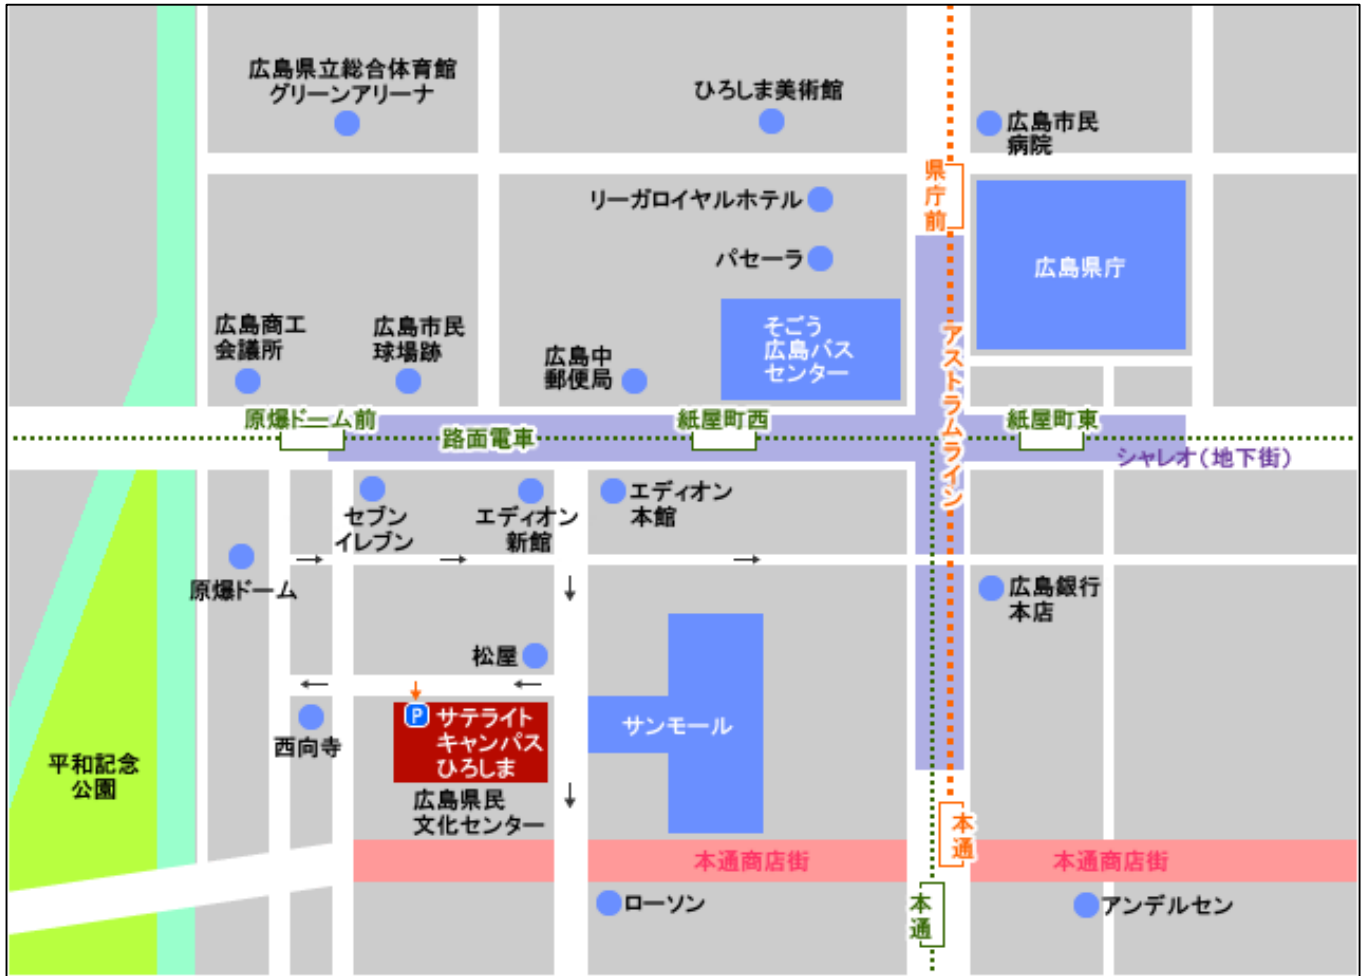

サテライトキャンパスひろしま アクセスマップ

サテライトキャンパスひろしま
(広島県民文化センター 5・6階)
〒730-0051 広島市中区大手町1丁目5-3
TEL:082-258-3131 FAX:082-258-3010

●エディオン本館から南へ約100m

●広島県民文化センター 地下駐車場

- ・ 収容台数 31台
- ・ 営業時間 7:00~22:00
- ・ 駐車料金 【7:00~22:00の間】
  30分 170円
  【22:00~翌7:00】
  夜間一泊 1,050円
  (夜間の出入庫はできません)

※ 高さ2.20m×幅2.50m×長さ5.5mまでの車両の駐車が可能です。

※ 広島県民文化センター周辺は一方通行が多くありますので、ご注意ください。

●交通のご案内

【JR広島駅から】

- 路面電車で約20分、バスで15分、車で15分
- ○路面電車(広島電鉄)
  - ◆広島港行
    →「本通り」下車、徒歩約5分
  - ◆西広島行、江波行、宮島行
    →「紙屋町西」下車、徒歩約3分

【広島バスセンターから】

徒歩 約3分

【広島空港から】

リムジンバス(広島バスセンター行) 約60分

【広島港から】

- 路面電車で約30分、バスで30分、車で20分
- ○路面電車(広島電鉄)
  - ◆広島駅行き(1号線)
    →「本通り」駅下車、徒歩約5分
  - ◆西広島行き(3号線)
    →「本通り」駅下車、徒歩約5分

○バス

- ◆広島バス21号線 広島駅、向洋大原、洋光台団地行
  →「本通り」下車、徒歩5分

【アストラムライン本通り駅から】

徒歩 約5分