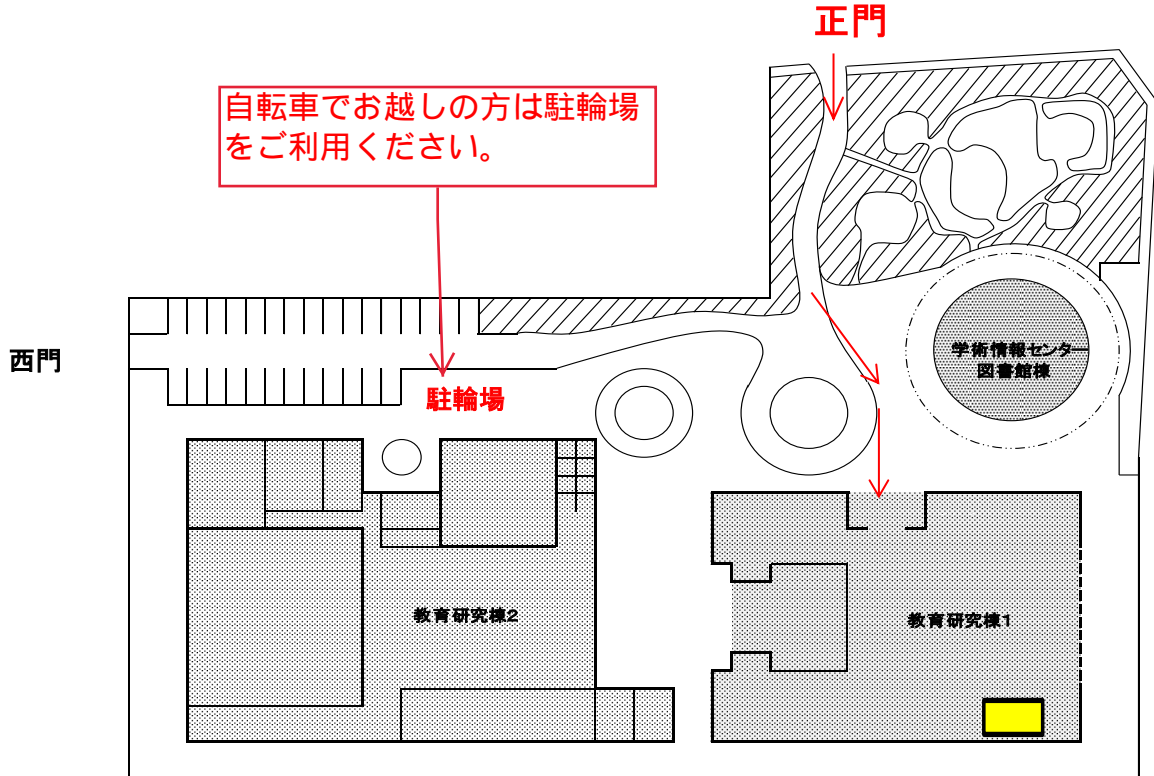

# 広島キャンパス 学内案内図

※ 当日は、授業開始10分前までに受付（入試・広報課室）へお越しください。

入口に入って右に進んでつきあたりを左に進むと入試・広報課（受付）があります。

## ◆ 広島キャンパス教育研究棟1

1階平面図

入試・広報課室