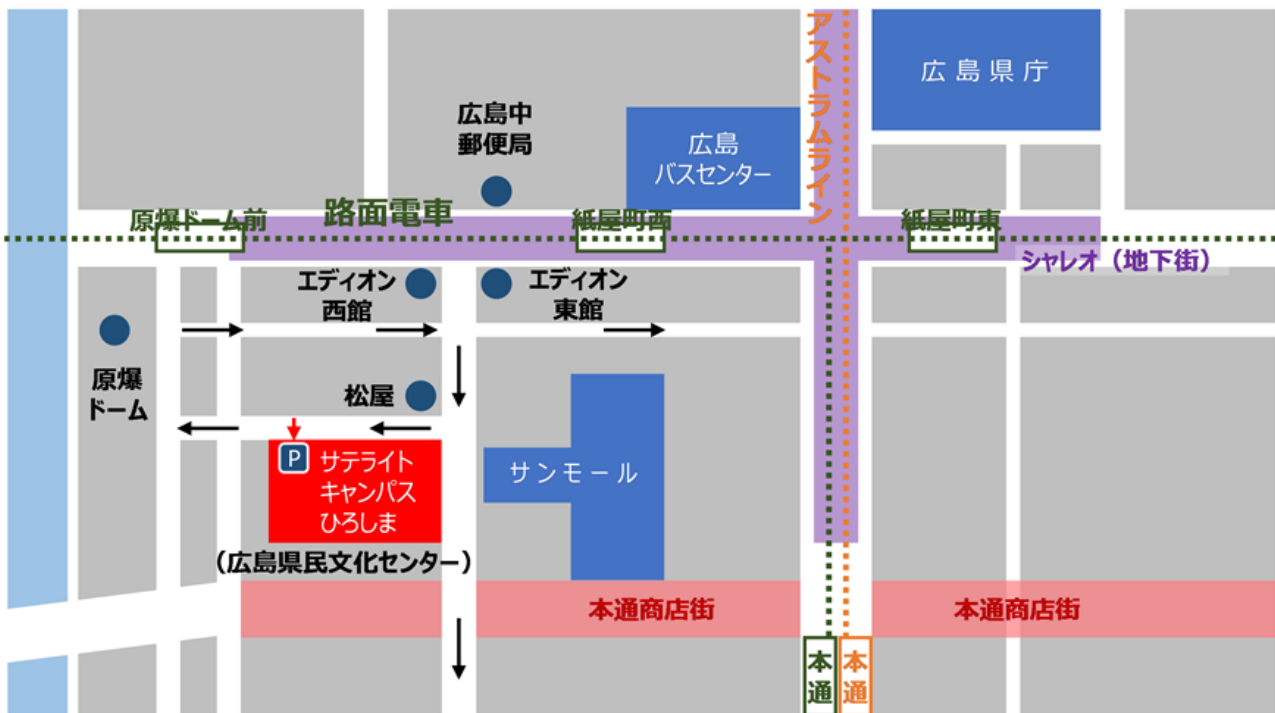

サテライトキャンパスひろしま アクセスマップ

サテライトキャンパスひろしま
(広島県民文化センター 5・6階)
〒730-0051 広島市中区大手町1丁目5-3
TEL:082-258-3131 FAX:082-258-3010

●エディオン本館から南へ約100m

●広島県民文化センター 地下駐車場

- ・収容台数 31台
- ・営業時間 8:00~22:00
- ・駐車料金 【8:00~22:00の間】
  30分200円
  (夜間の出入庫はできません)

※ 高さ2.20m×幅2.50m×長さ5.5mまでの車両の駐車が可能です。

※ 広島県民文化センター周辺は一方通行が多くありますので、ご注意ください。

●交通のご案内

【JR広島駅から】

路面電車で約20分、バスで15分、車で15分

○路面電車(広島電鉄)

- ◆広島港行
  →「本通り」下車、徒歩約5分
- ◆西広島行、江波行、宮島行
  →「紙屋町西」下車、徒歩約3分

【広島バスセンターから】

徒歩 約3分

【広島空港から】

リムジンバス(広島バスセンター行) 約60分

【広島港から】

路面電車で約30分、バスで30分、車で20分

○路面電車(広島電鉄)

- ◆広島駅行き(1号線)
  →「本通り」駅下車、徒歩約5分
- ◆西広島行き(3号線)
  →「本通り」駅下車、徒歩約5分

○バス

- ◆広島バス21号線 広島駅、向洋大原、洋光台団地行
  →「本通り」下車、徒歩5分

【アストラムライン本通り駅から】

徒歩 約5分