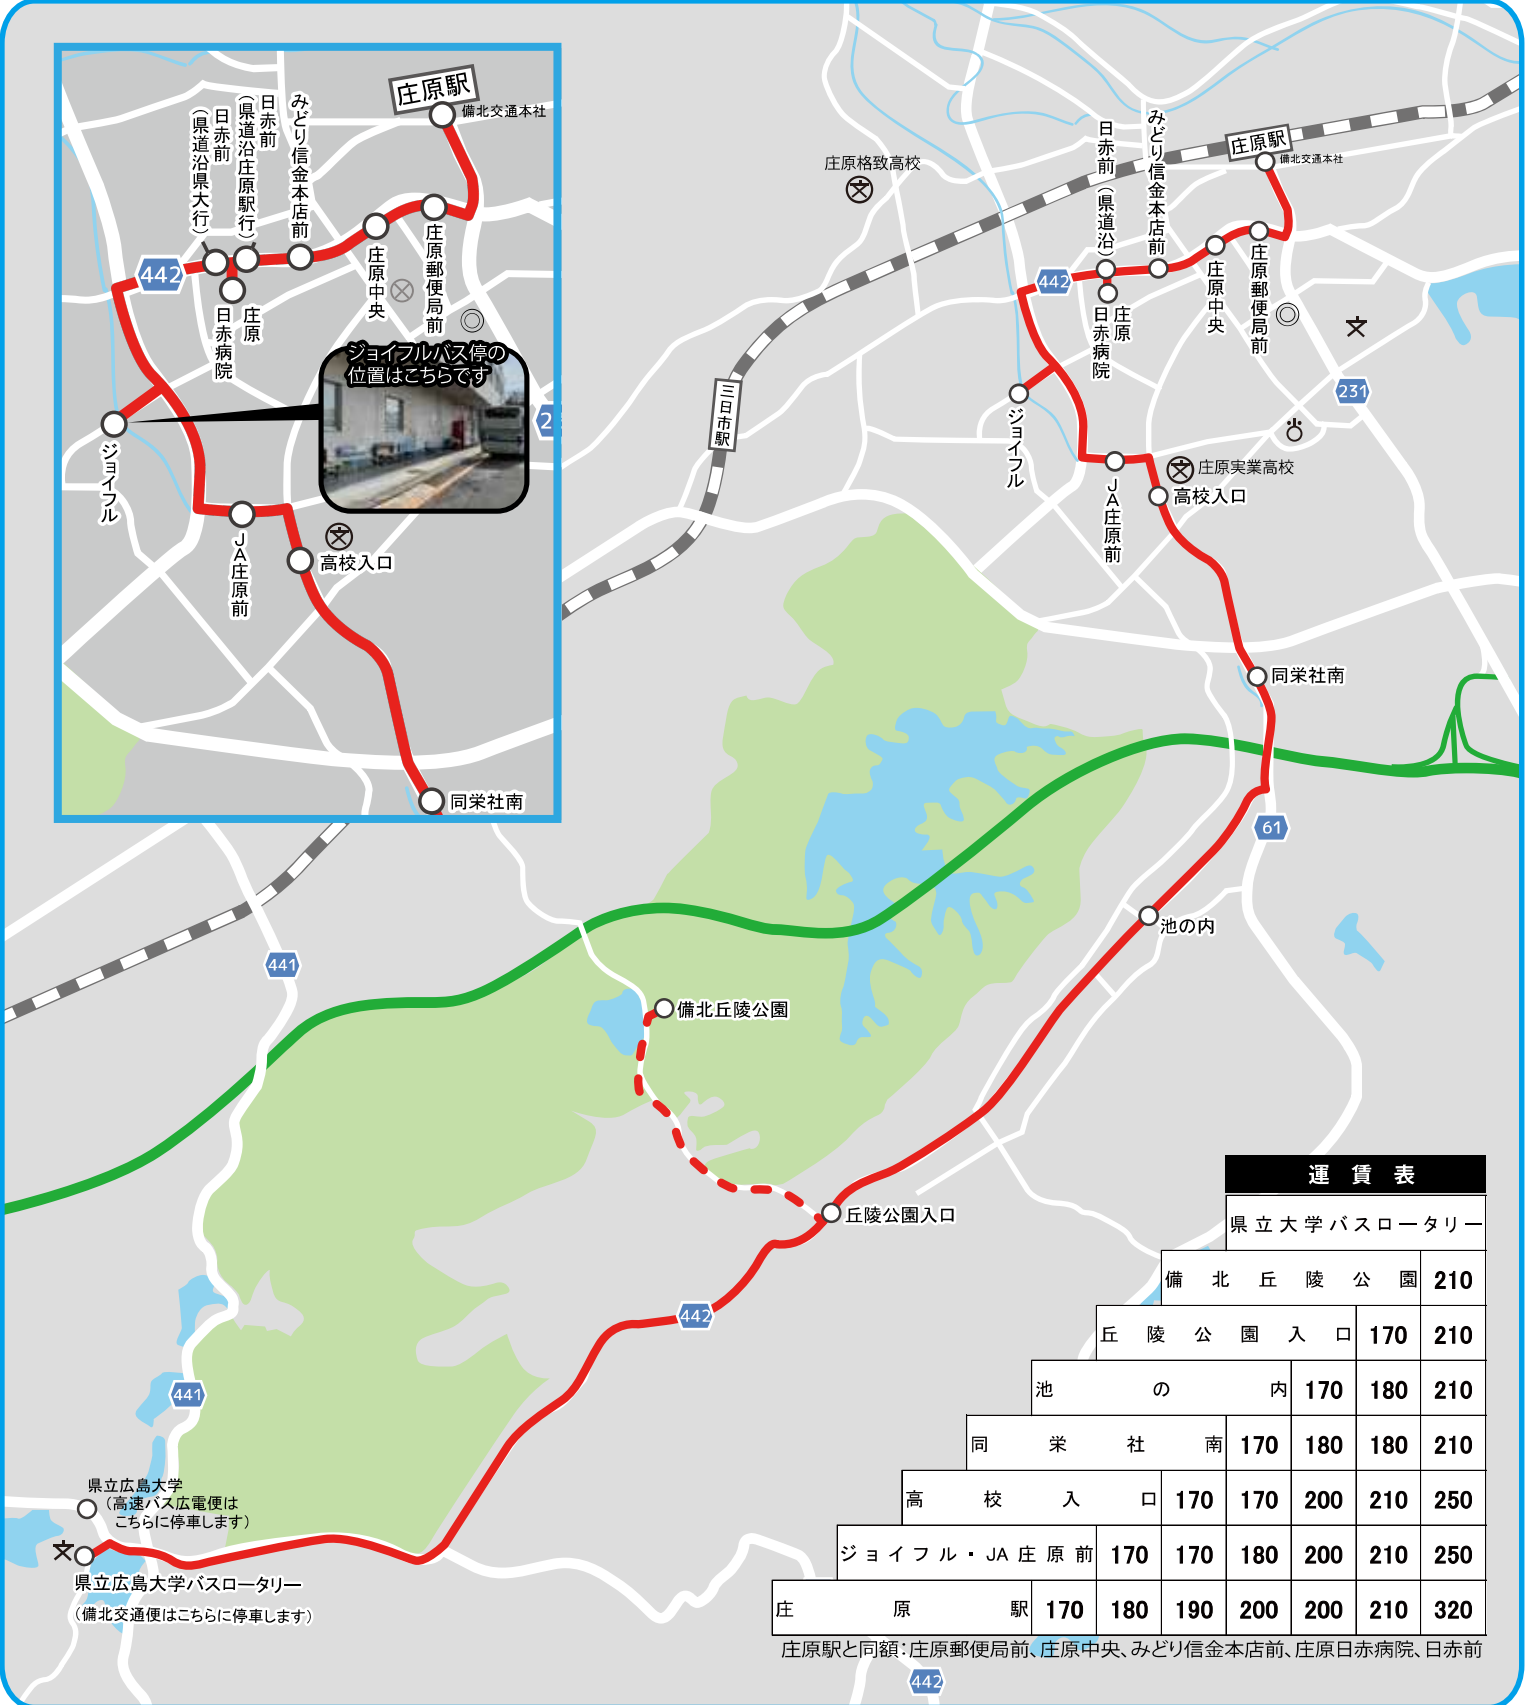

# バスまっぷ

時刻表・路線図・運賃表

-Bus-Map-

## 県大線

県立広島大学⇔庄原駅

【経由地】東本町・中本町・西本町・板橋町・一ツ木町・七塚町

### お知らせ

2022年6月27日に一部ダイヤを変更いたします。  
 庄原駅18:10発を10分繰り上げ18:00発に変更、県立大学バスロータリー18:40発を18:30発に変更いたします。  
 庄原駅から広島方面への乗継が便利になりました。是非ご利用ください。

庄原駅と同額:庄原郵便局前、庄原中央、みどり信金本店前、庄原日赤病院、日赤前