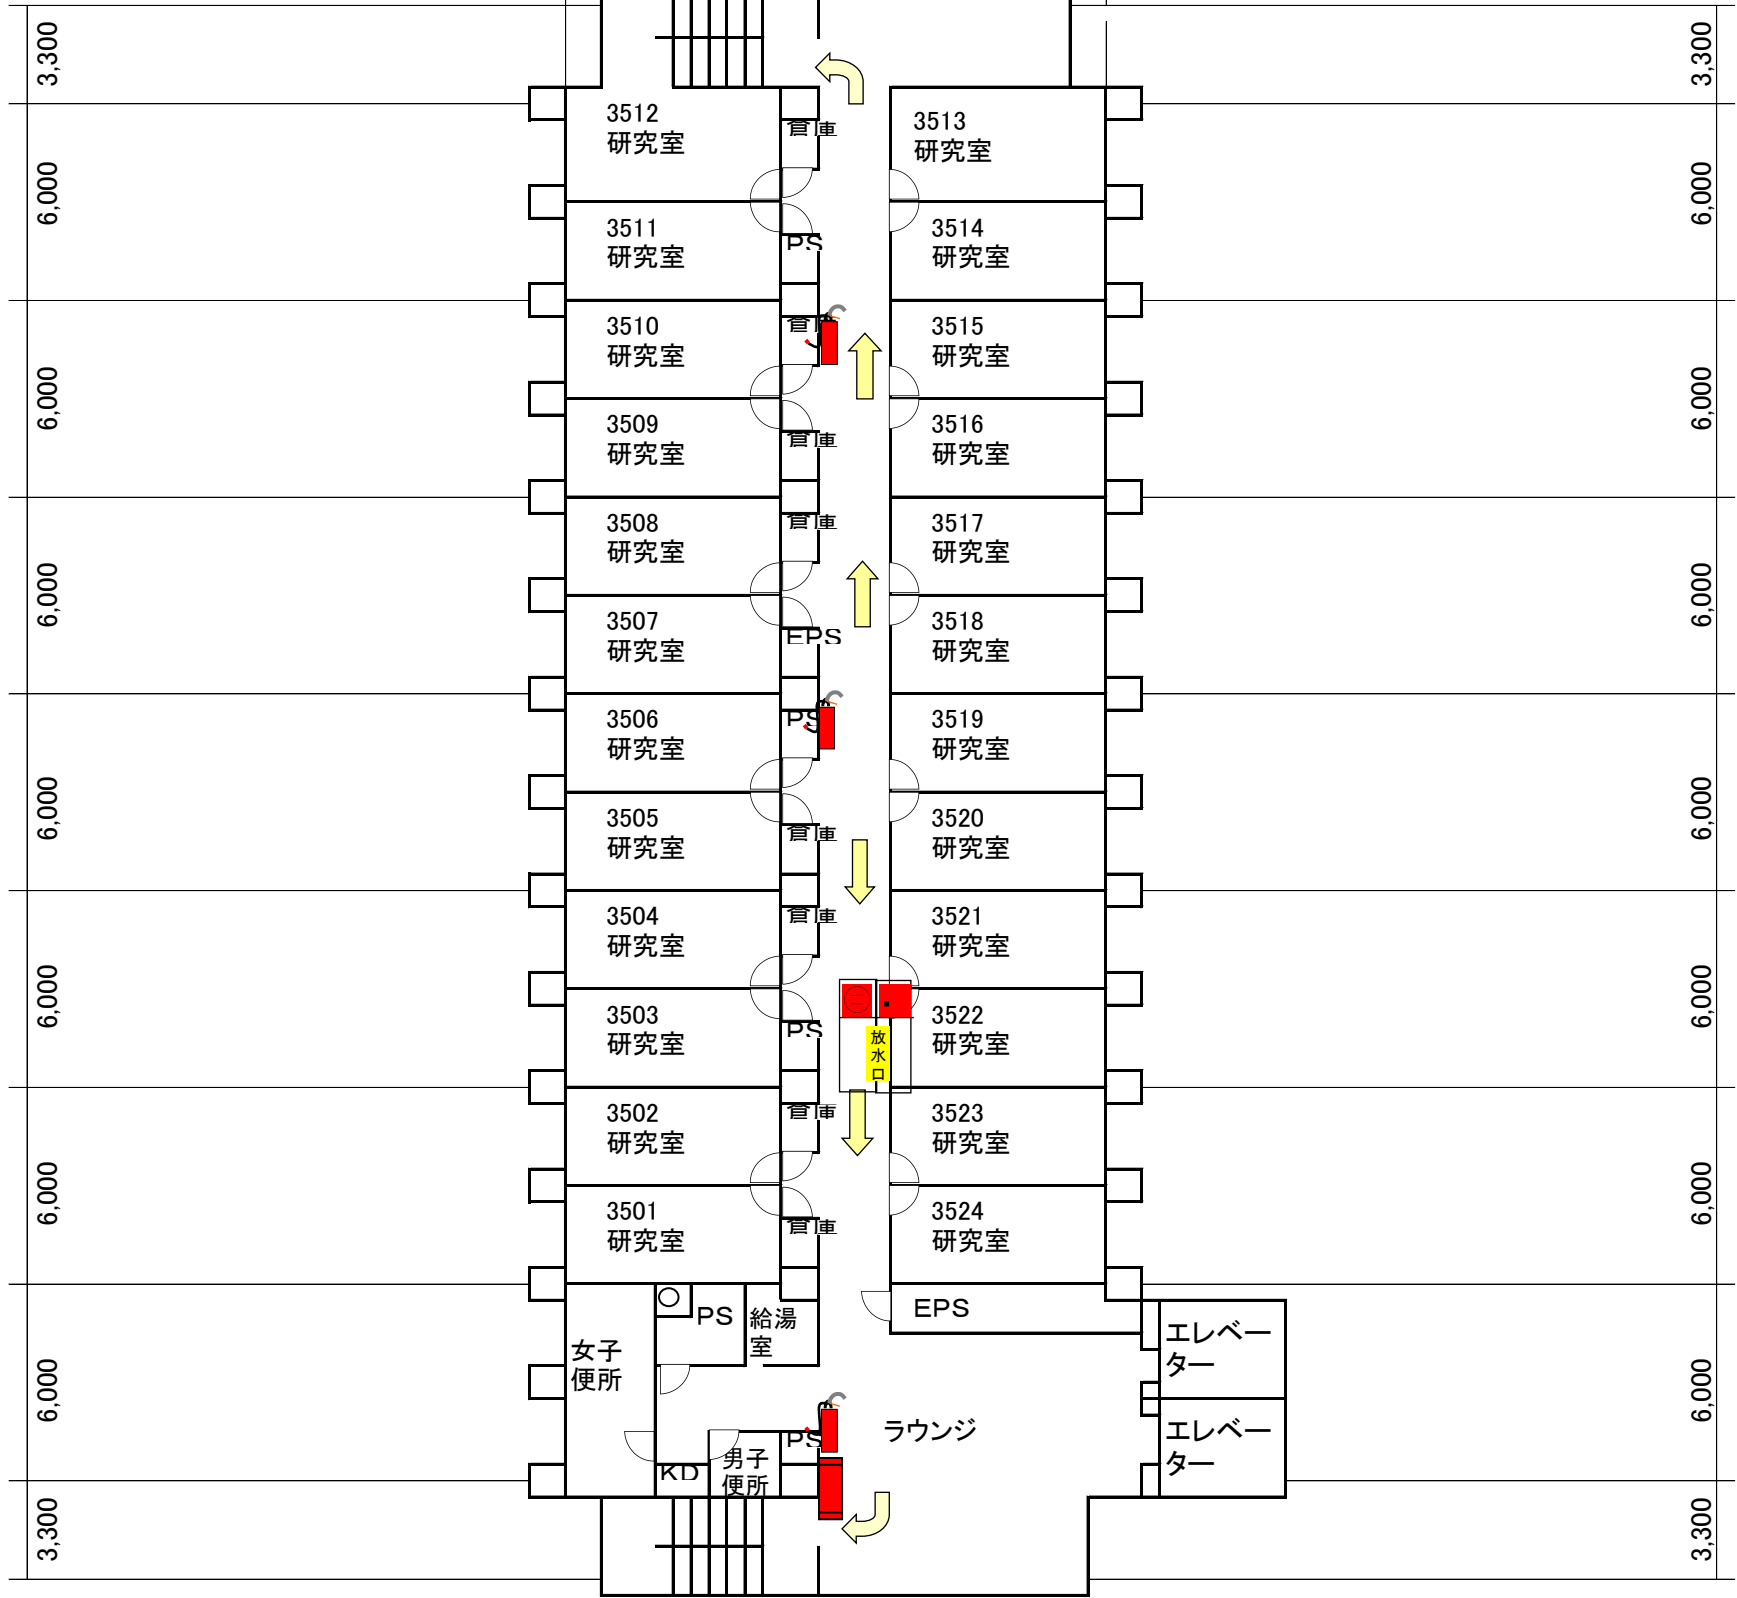

スプアー  
11子天映主

3,300 6,000 6,000 6,000 6,000 6,000 6,000 3,300

3号館4階

7,200

8,200

7,200 8,200  
3号館5階

7,200

8,200