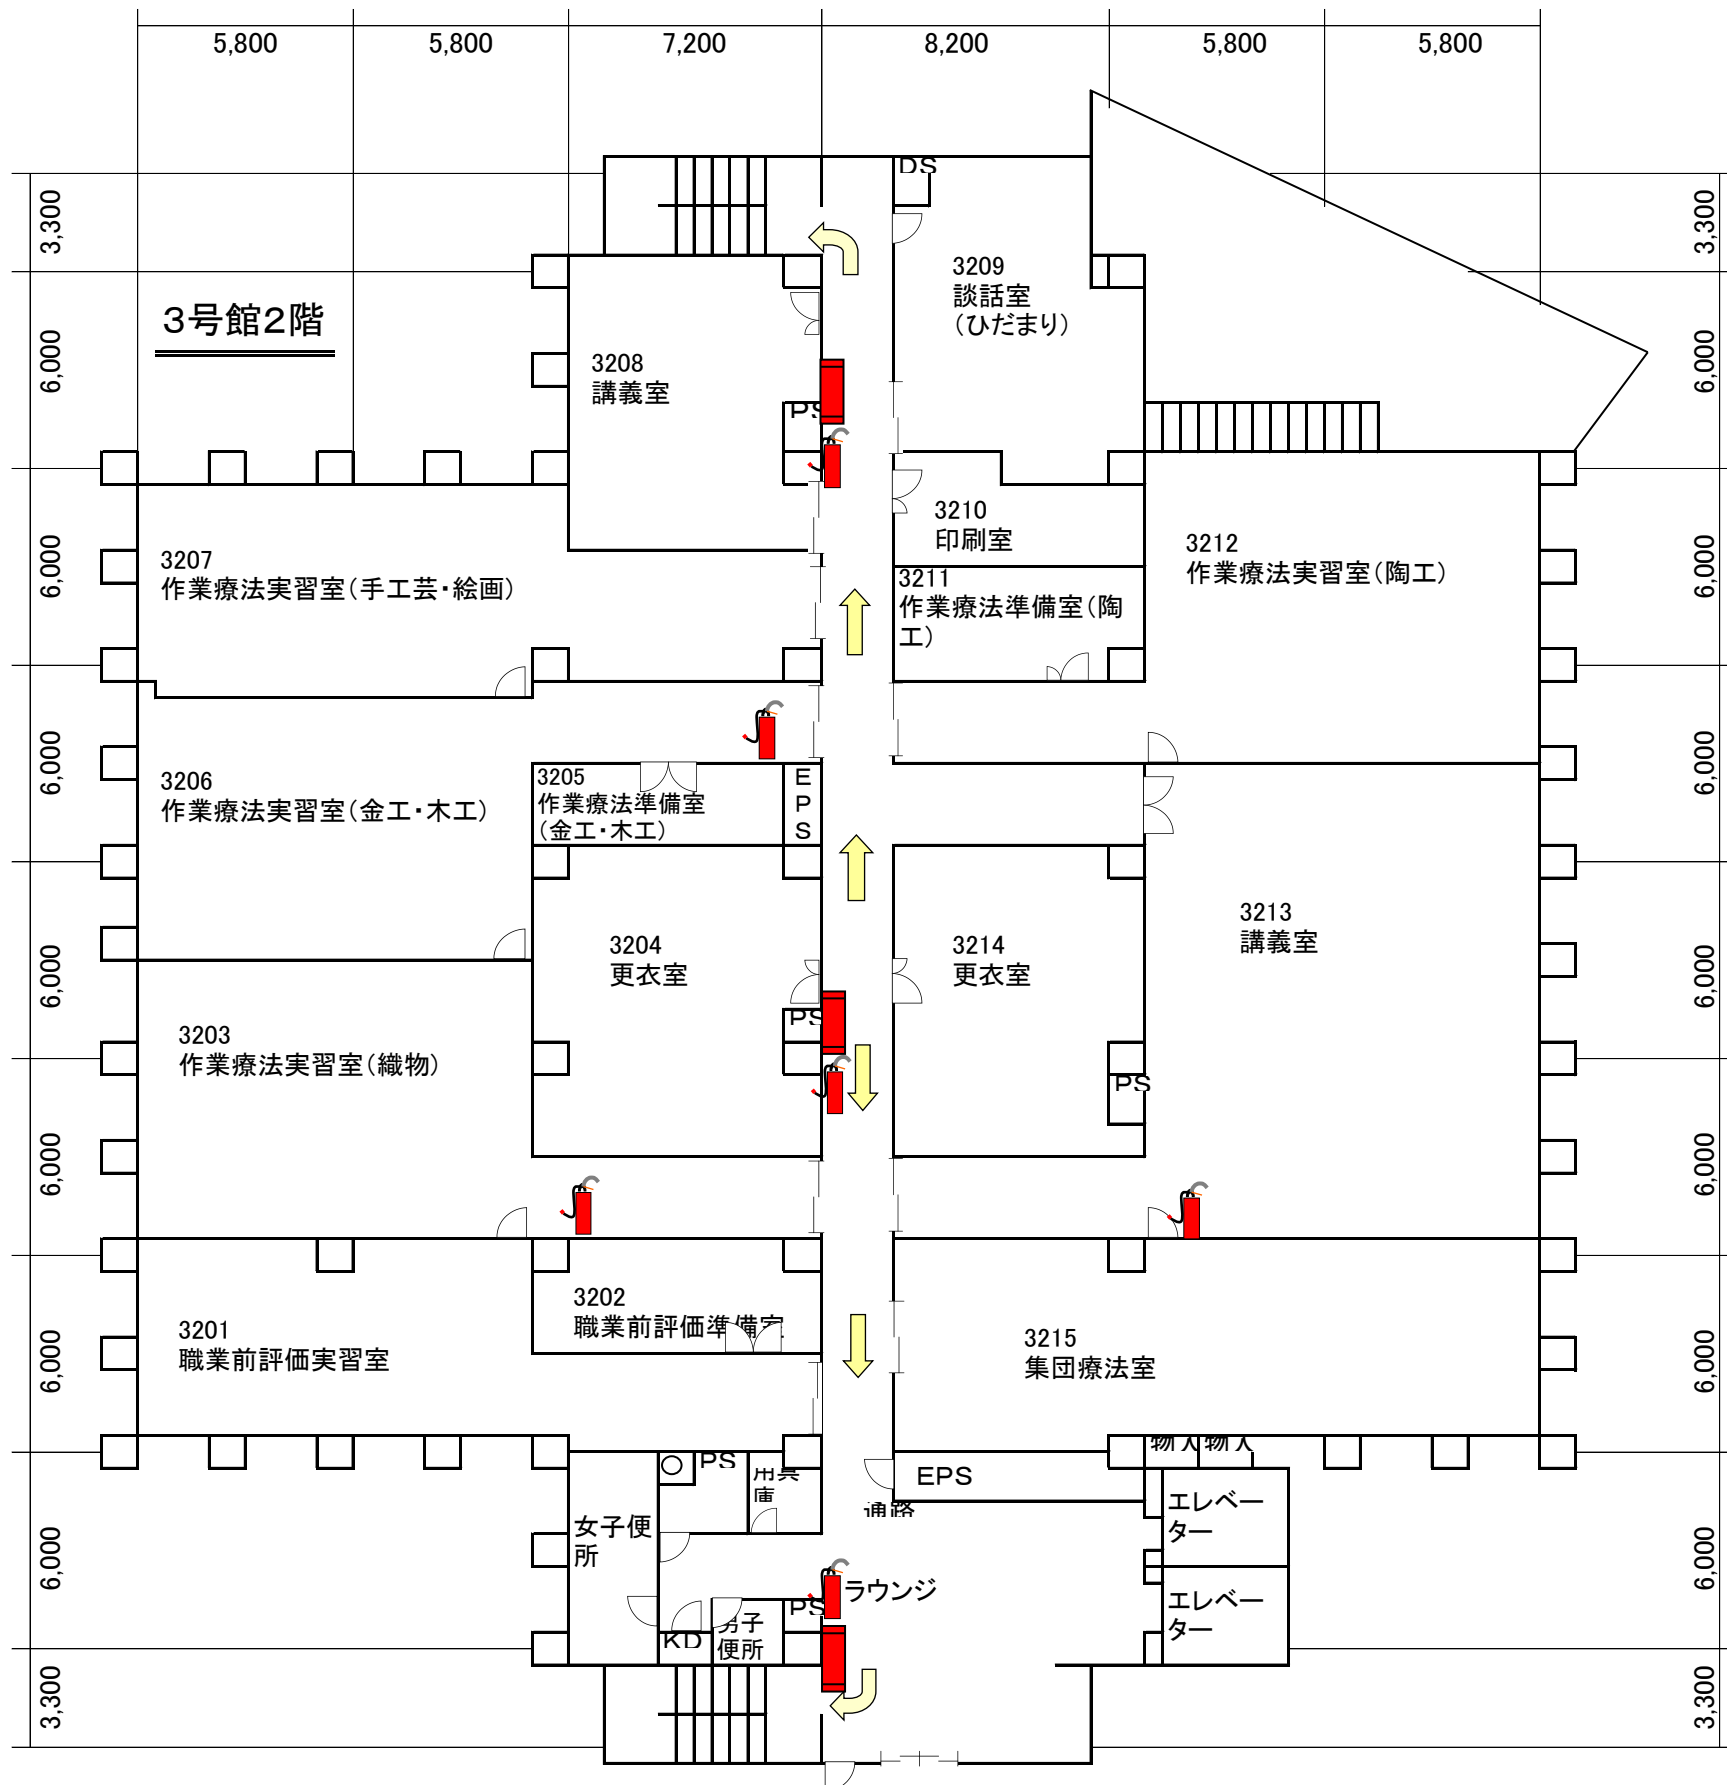

2505  
研究室

2506  
研究室

エレベーター

通路

エレベーター

6,000 7,200 8,200 5,800

放水口

2号館南屋上

スプアー  
11子天映主

3,300 6,000 6,000 6,000 6,000 6,000 6,000 3,300

3号館4階

7,200

8,200

7,200 8,200  
3号館5階

7,200

8,200