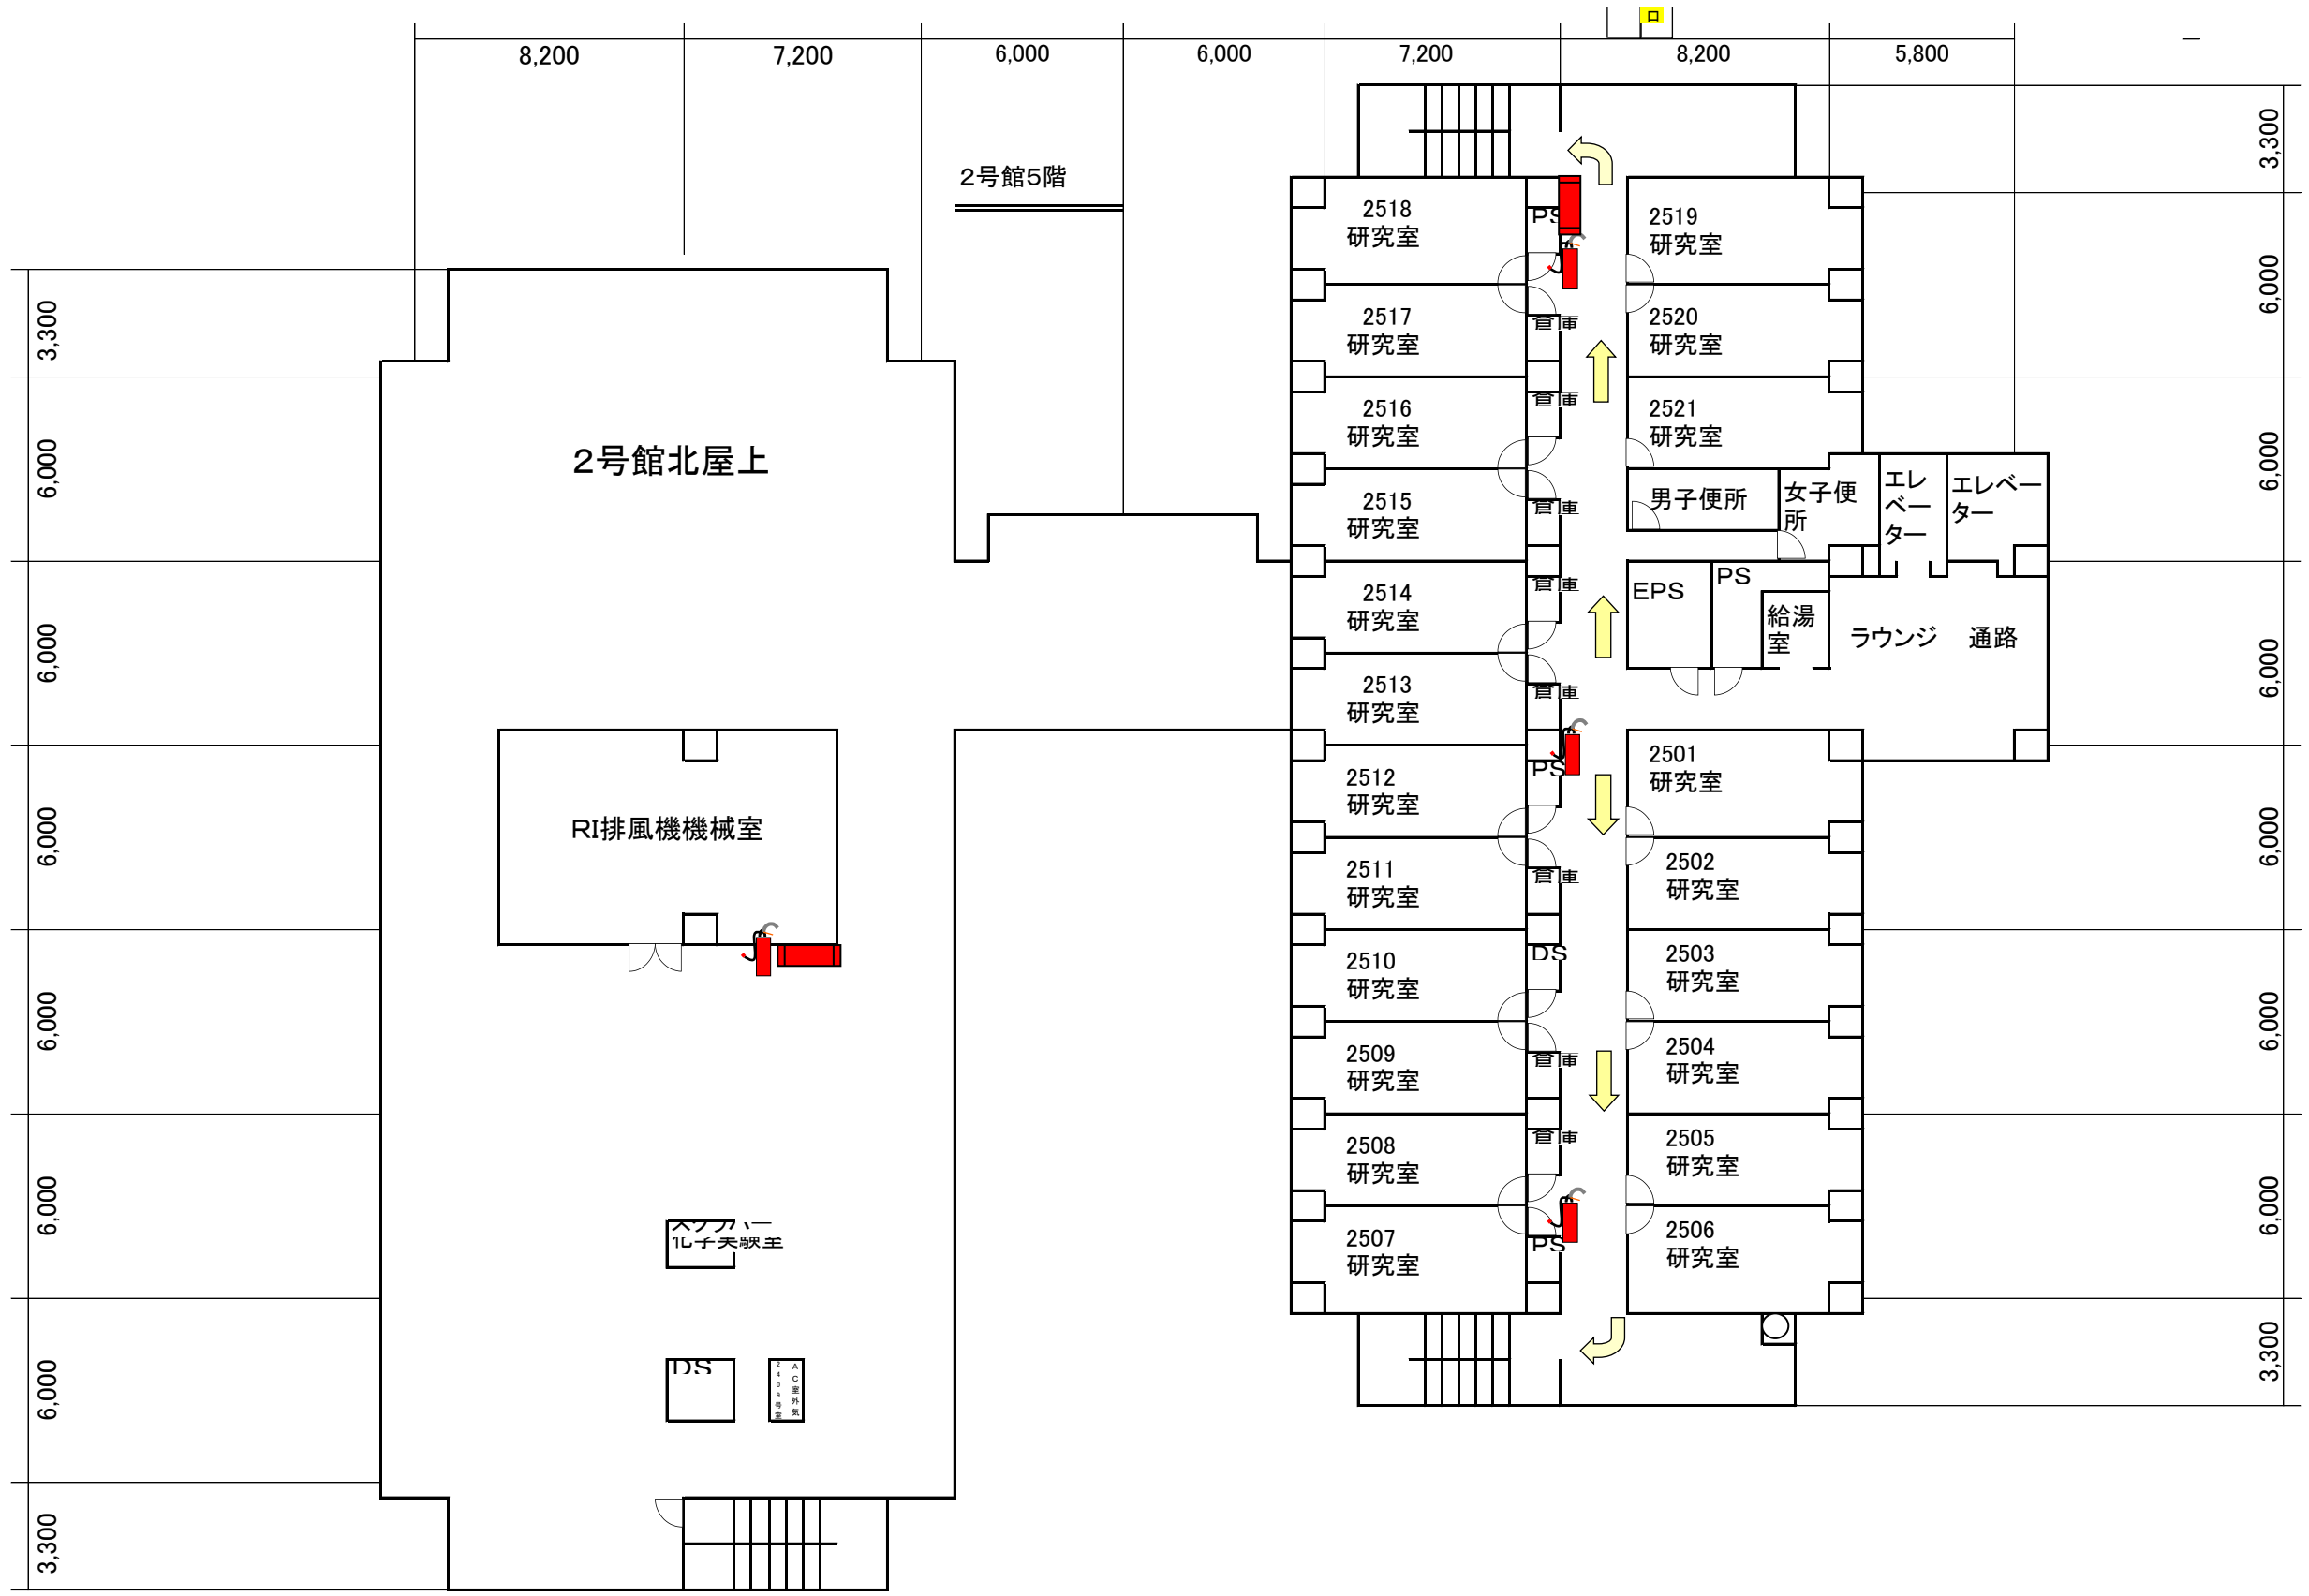

## 三原キャンパス消防設備一覧

	消火器		複合盤, 放送設備増幅器, 非常放送
	消火栓		放水口
	AED		オリロー
	副受信機, 誘導灯信号装置		避難梯子

1号館 屋上

2号館1階

2号館北屋上

RI排風機機械室

スプアバー  
1L子夫駅主

DS

A  
C  
2  
4  
0  
9  
号  
室

2号館5階

2518  
研究室

2517  
研究室

2516  
研究室

2515  
研究室

2514  
研究室

2513  
研究室