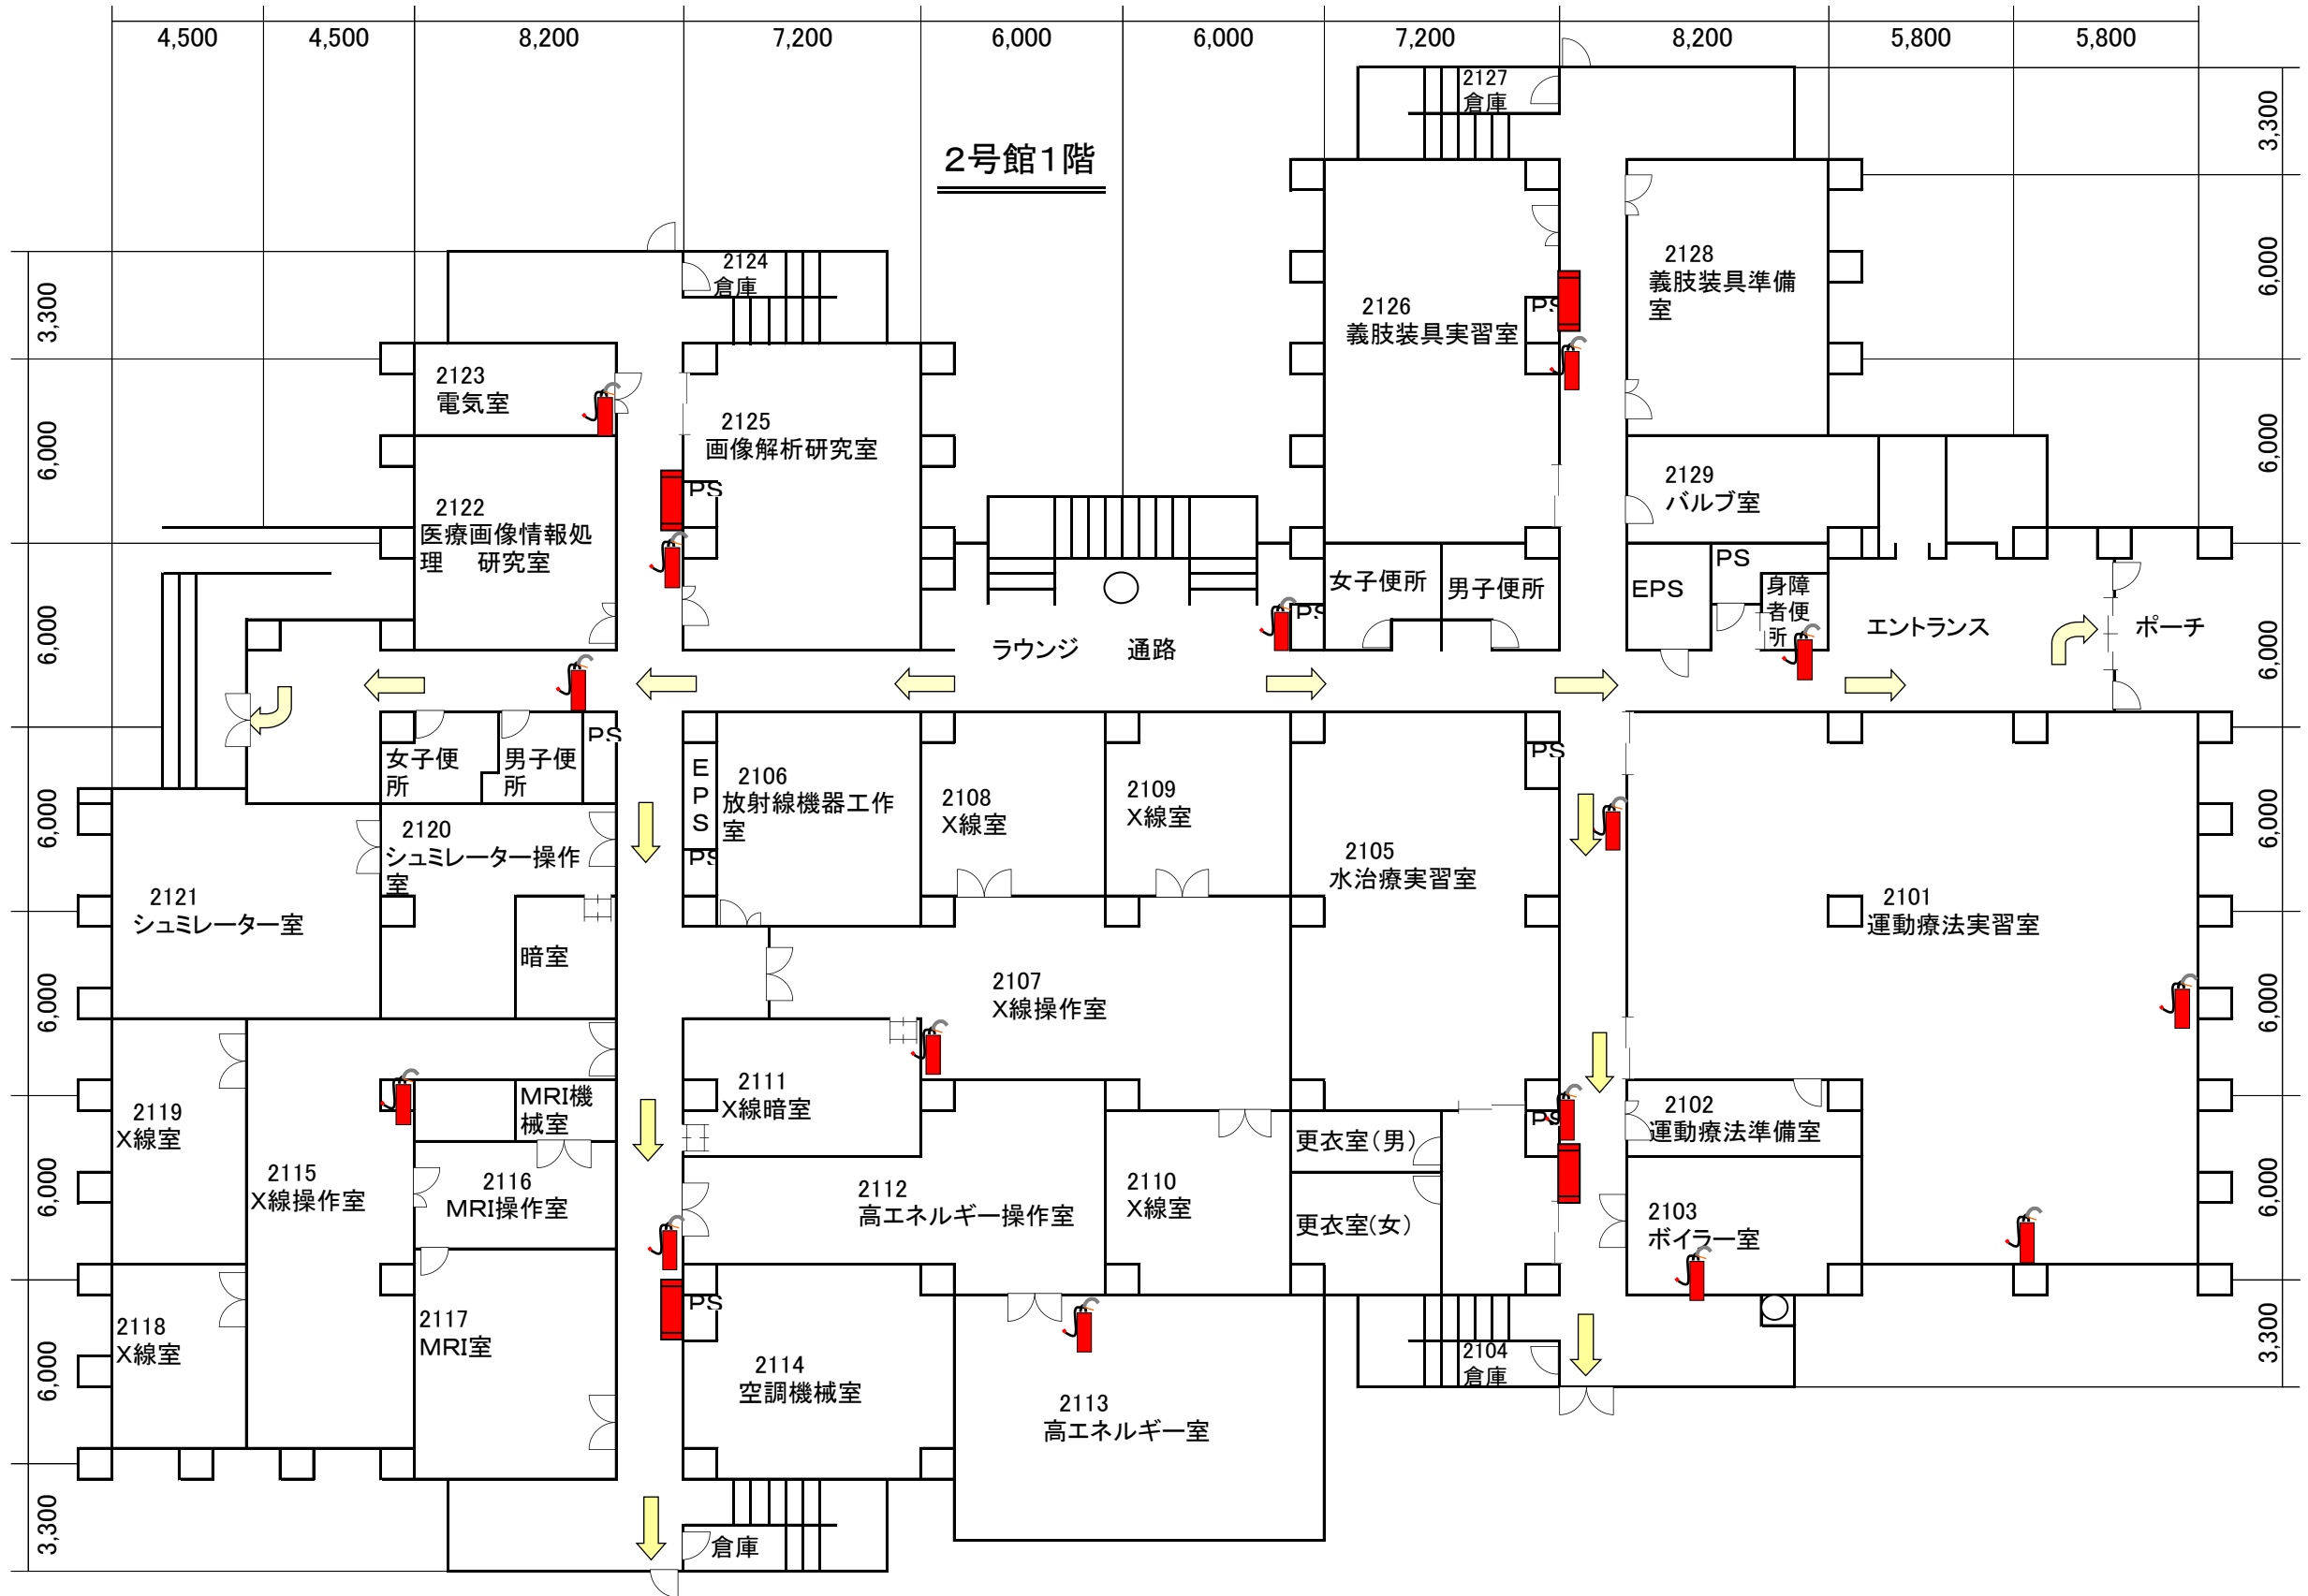

## 三原キャンパス消防設備一覧

	消火器		複合盤, 放送設備増幅器, 非常放送
	消火栓		放水口
	AED		オリロー
	副受信機, 誘導灯信号装置		避難梯子

1号館 屋上

2号館1階

2号館北屋上

RI排風機機械室

スプアバー  
1L子夫駅主

DS

A  
C  
2  
4  
0  
9  
号  
室

2号館5階

2518  
研究室

2517  
研究室

2516  
研究室

2515  
研究室

2514  
研究室

2513  
研究室