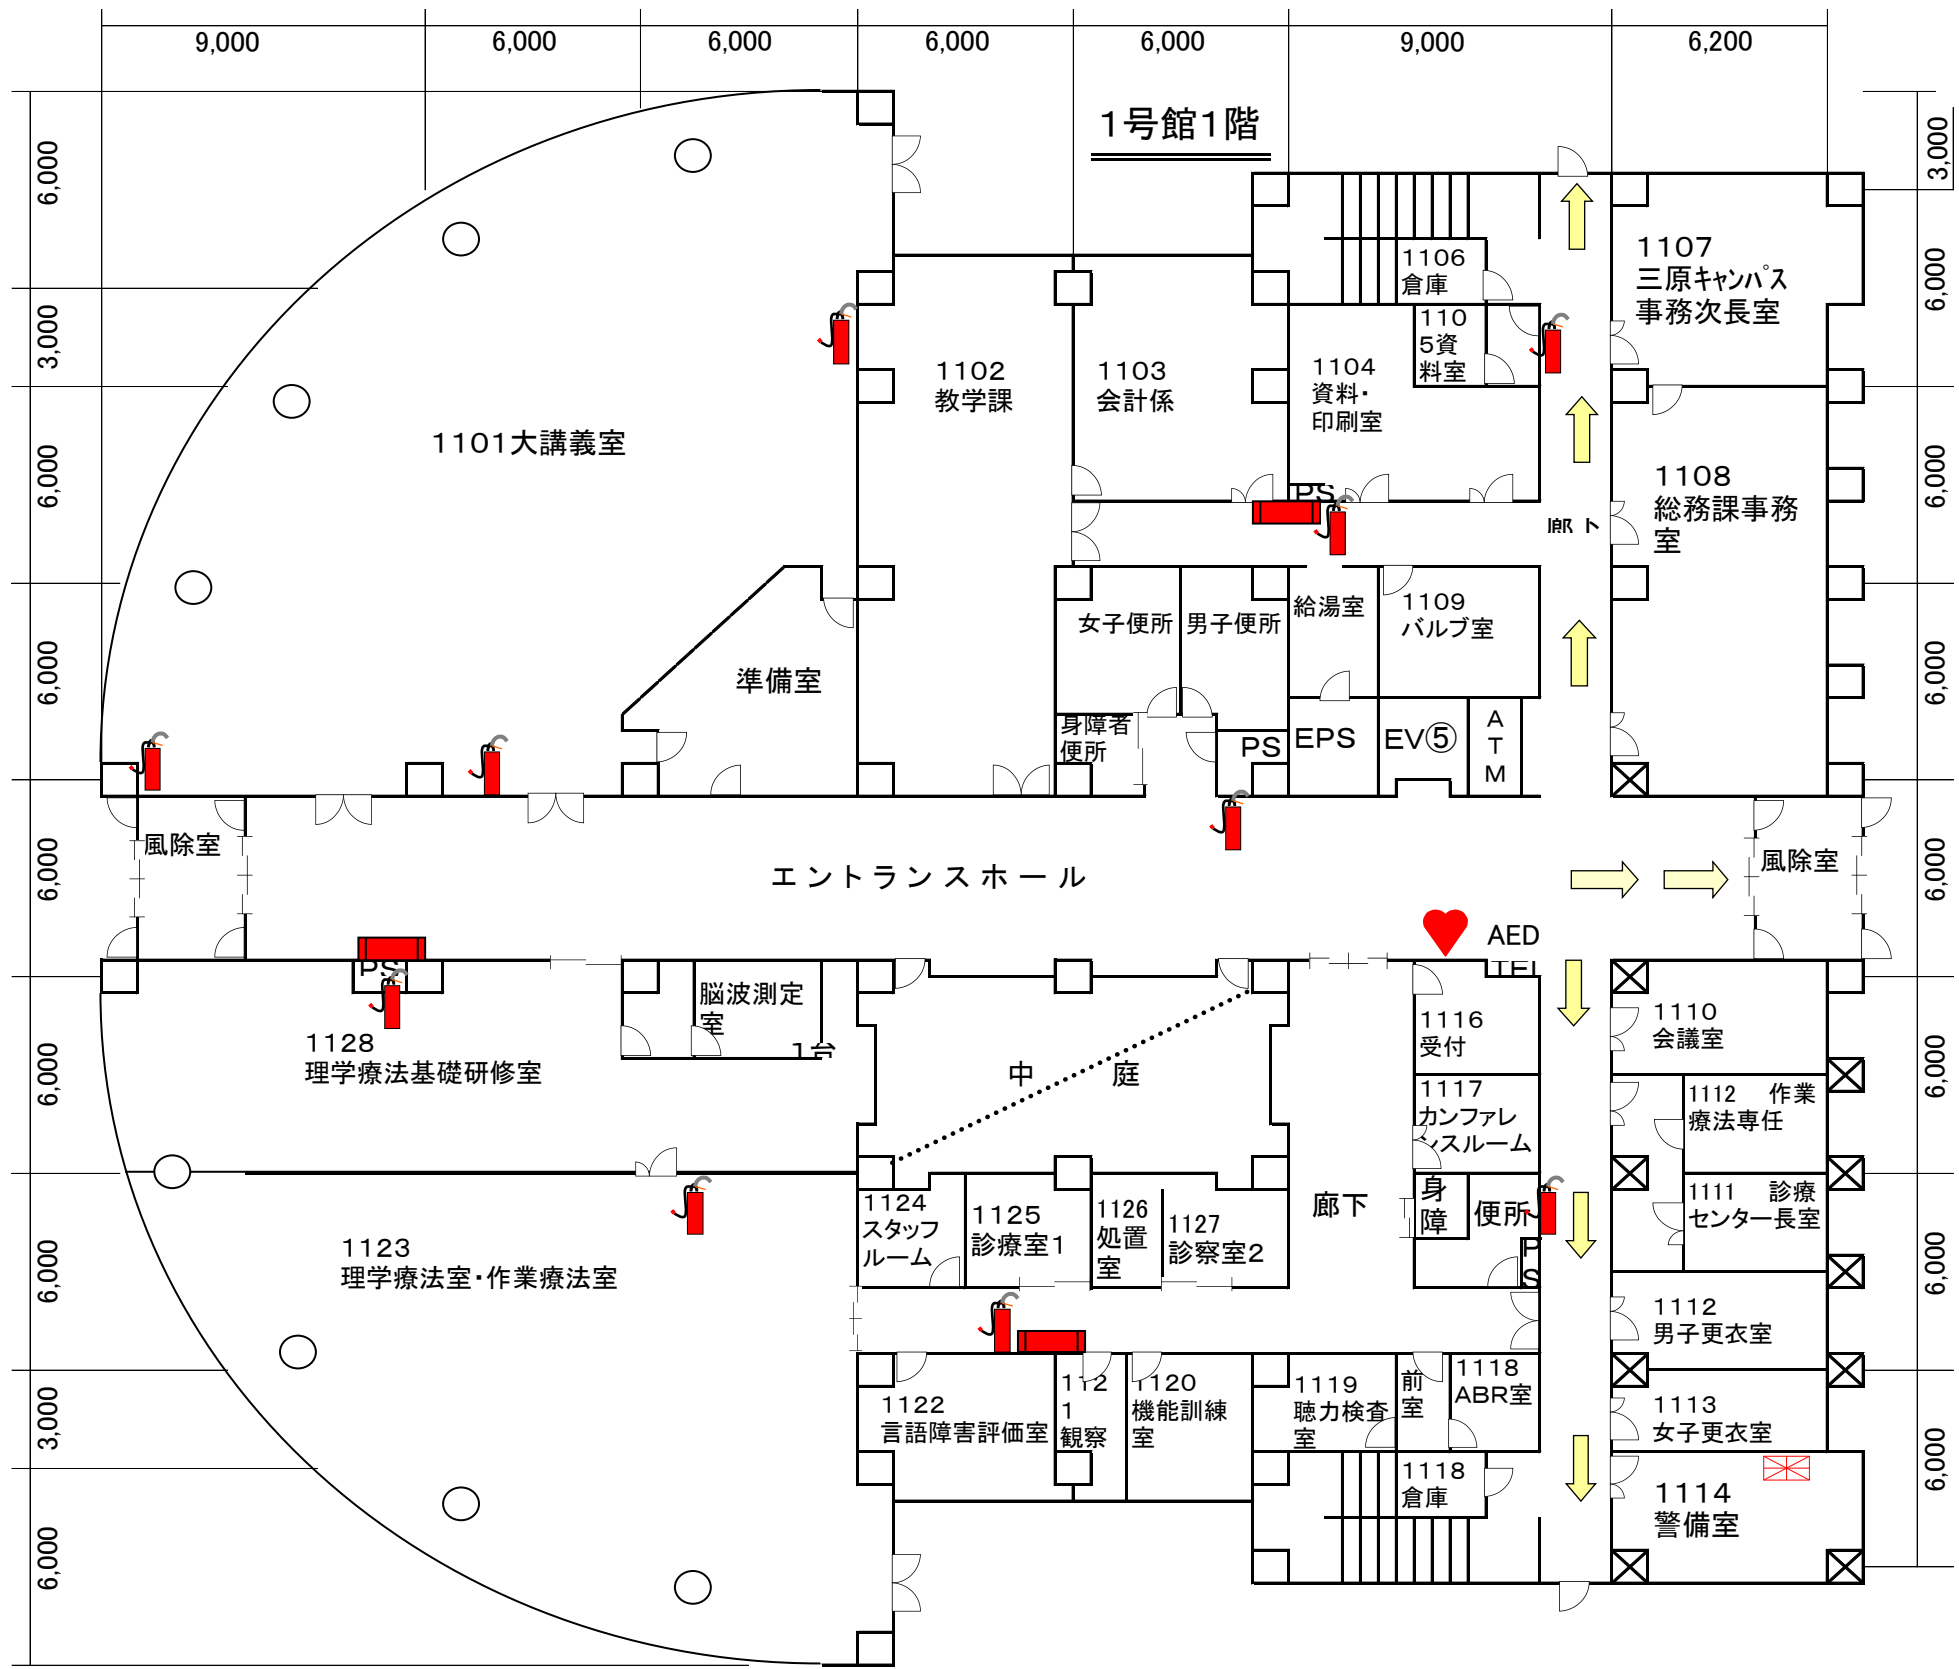

## 三原キャンパス消防設備一覧

	消火器		複合盤, 放送設備増幅器, 非常放送
	消火栓		放水口
	AED		オリロー
	副受信機, 誘導灯信号装置		避難梯子

1号館 屋上

2号館1階

2号館北屋上

RI排風機機械室

スプアバー  
1L子夫駅主

DS