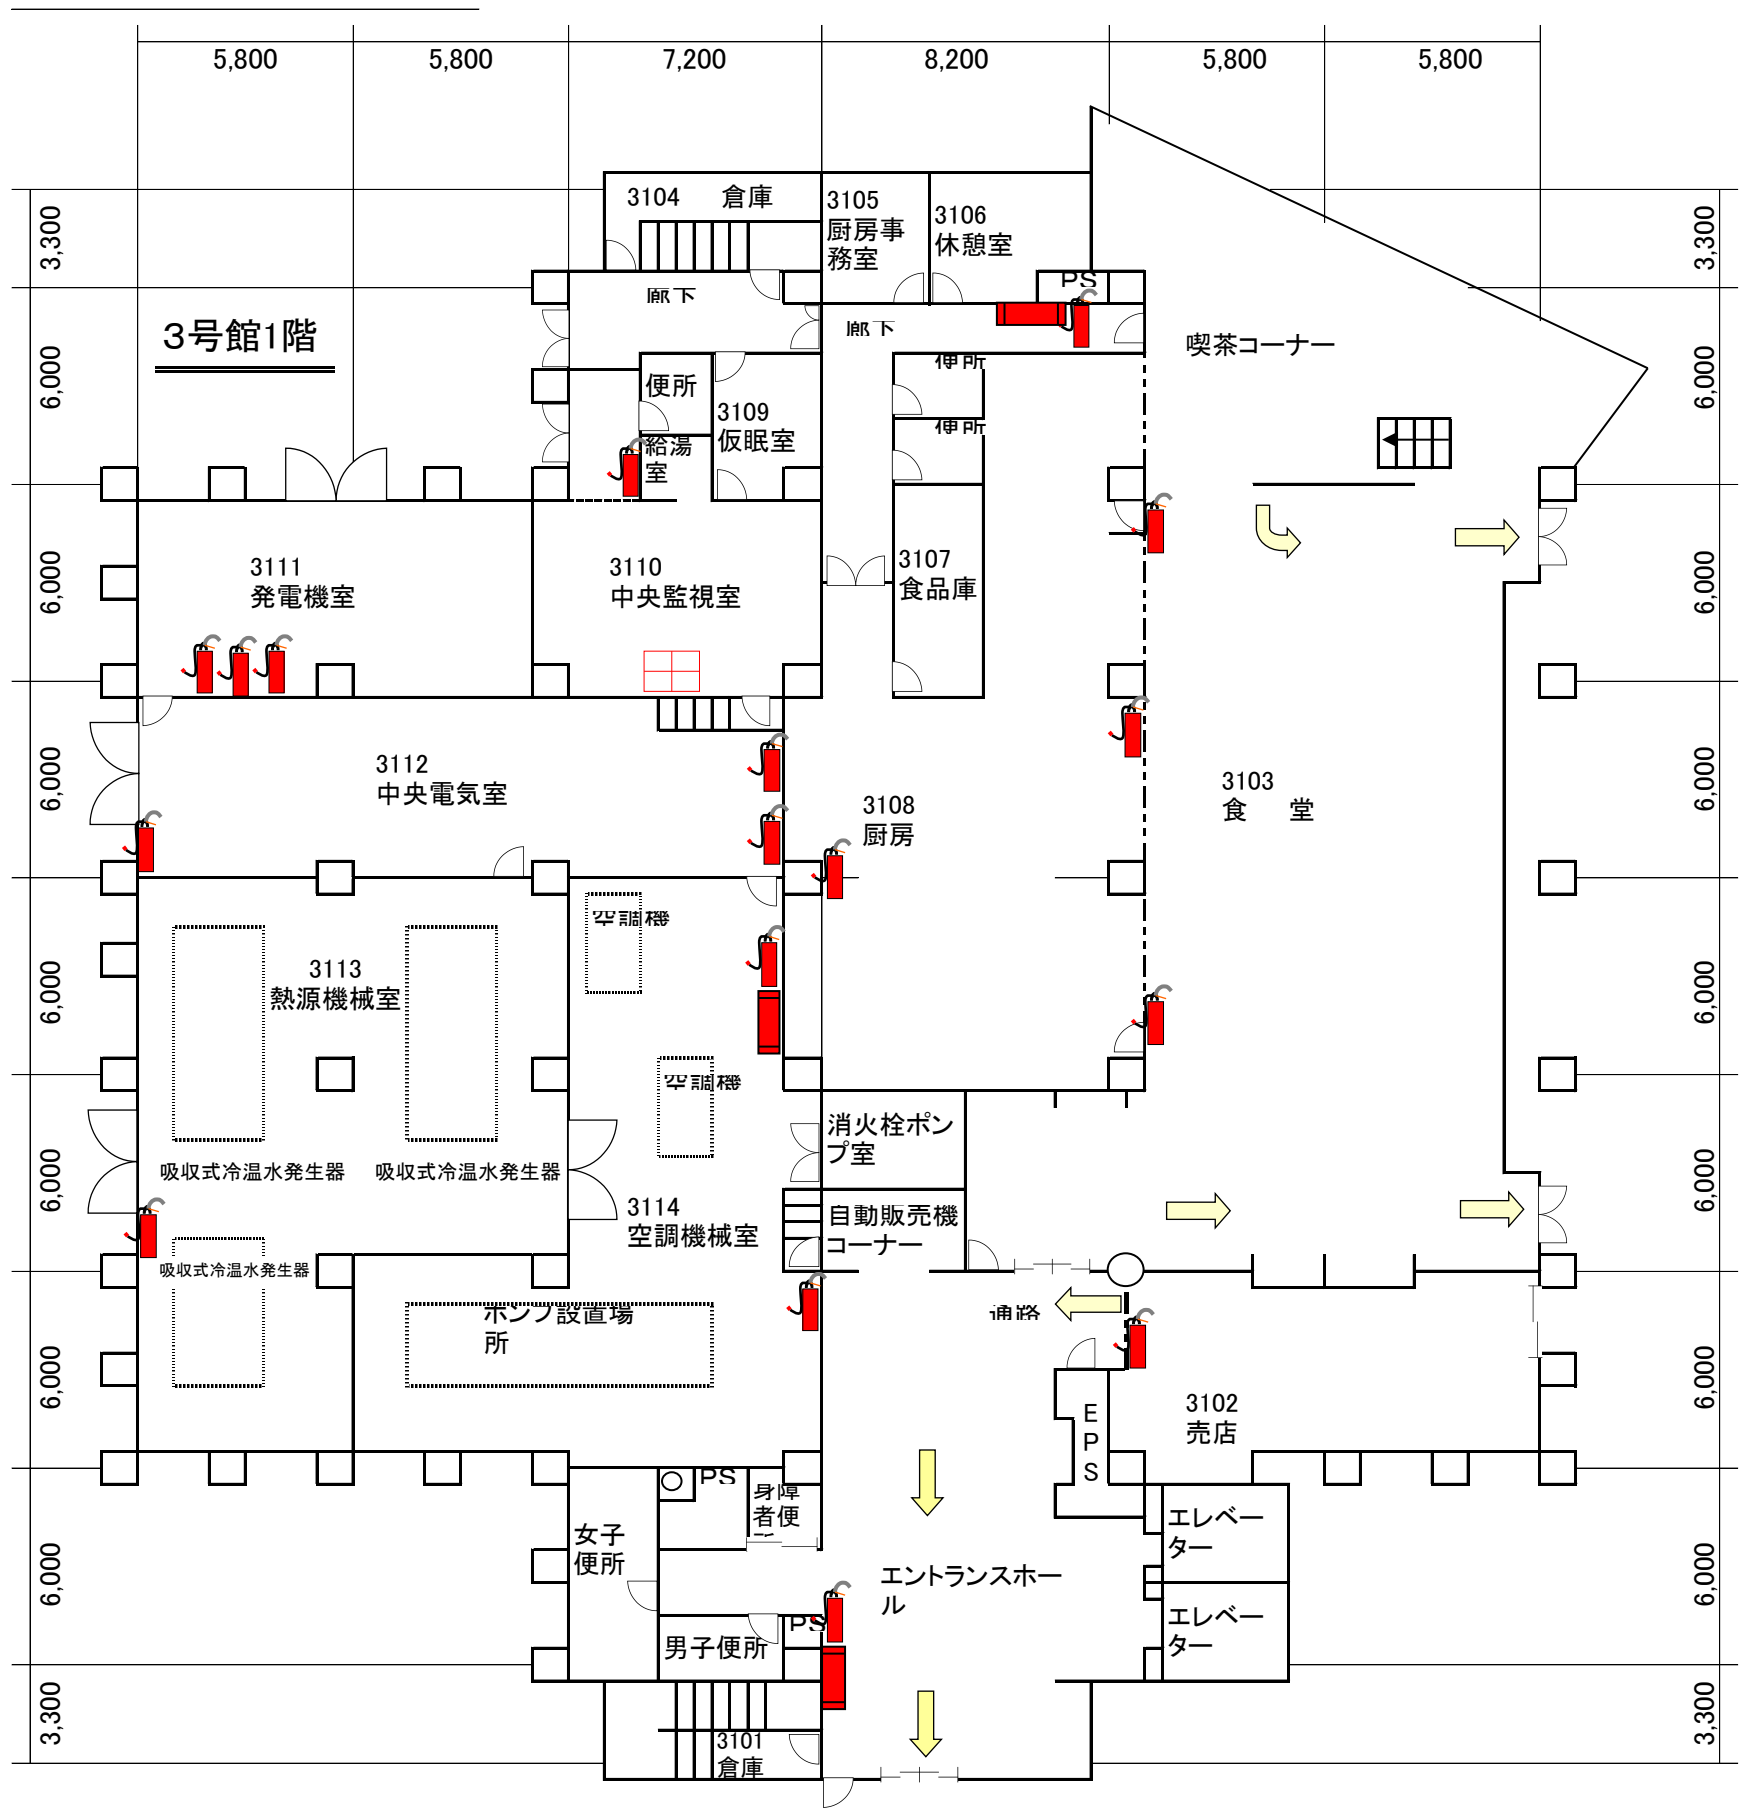

2505  
研究室

2506  
研究室

エレベーター

通路

エレベーター

6,000 7,200 8,200 5,800

放水口

2号館南屋上

スプアー  
11子天映主

3,300 6,000 6,000 6,000 6,000 6,000 6,000 3,300

3号館4階

7,200

8,200

7,200 8,200  
3号館5階

7,200

8,200