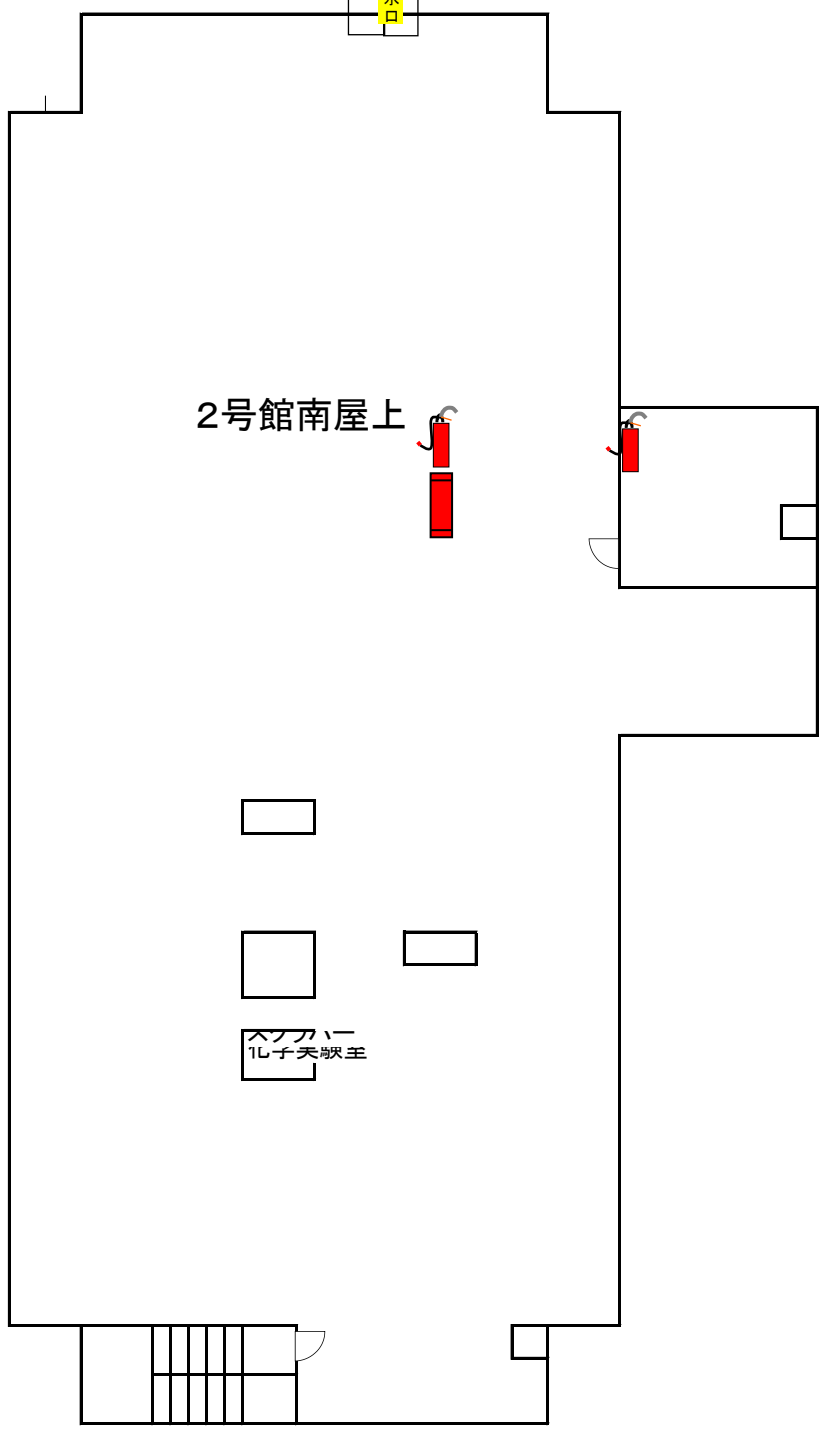

2506  
研究室

女子便所

PS

給湯室

ラウンジ

2502  
研究室

2503  
研究室

2504  
研究室

2505  
研究室

2506  
研究室

エレベーター

通路

エレベーター

6,000 7,200 8,200 5,800

放水口

2号館南屋上

スプアー  
11子天映主

3,300 6,000 6,000 6,000 6,000 6,000 6,000 3,300

3号館4階

7,200

8,200

7,200 8,200  
3号館5階

7,200

8,200