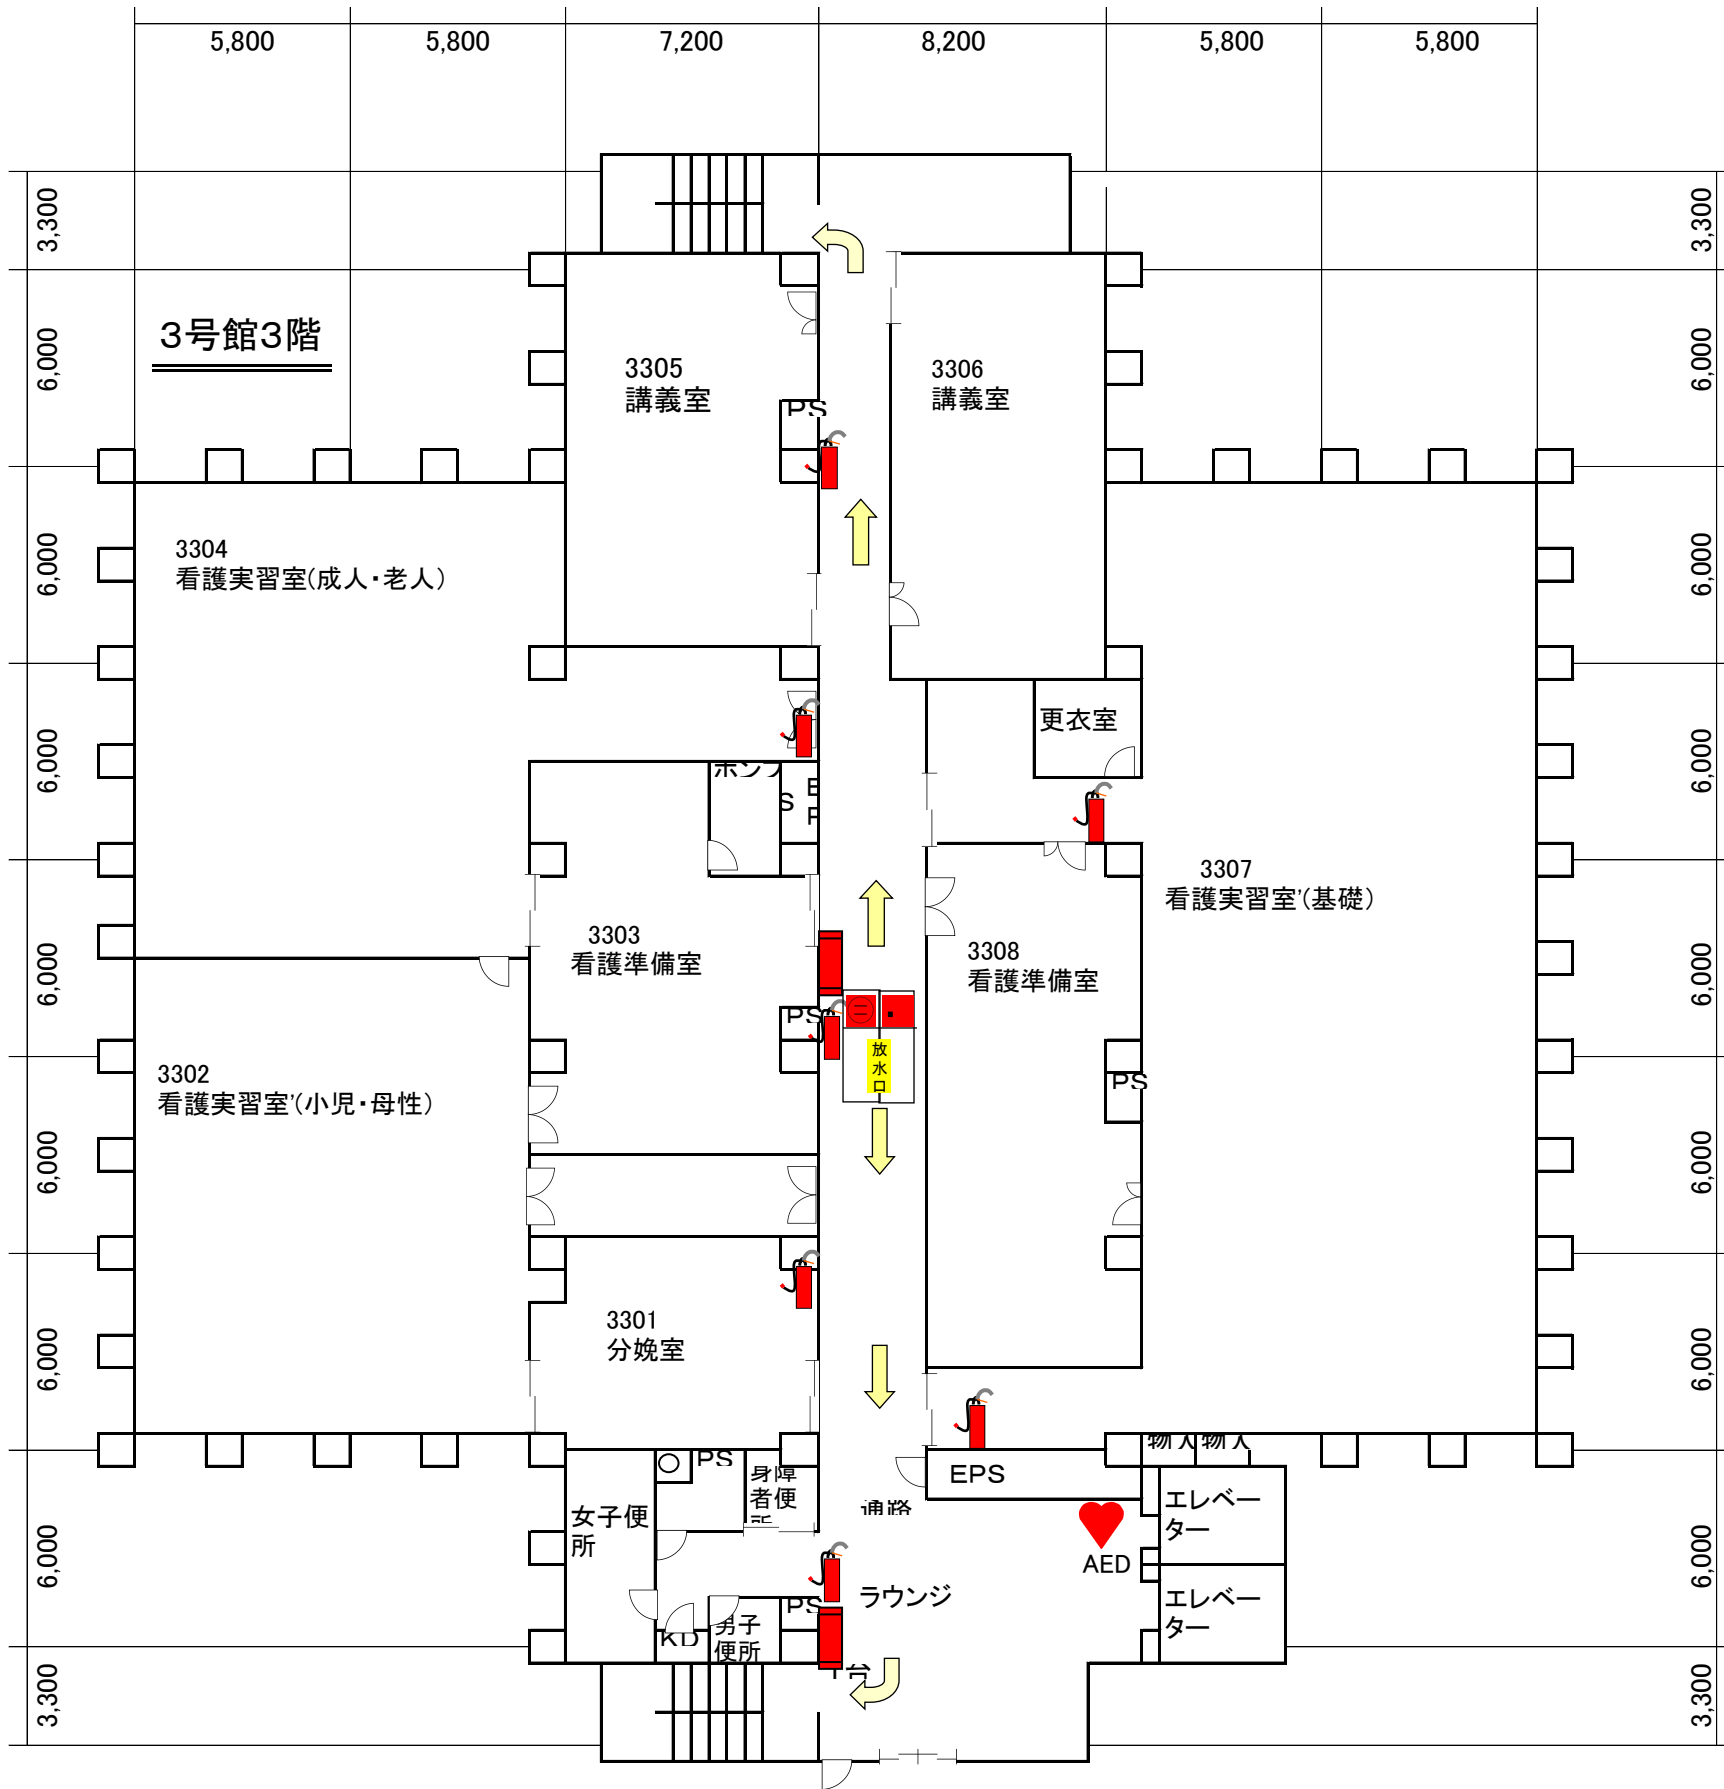

2505  
研究室

2506  
研究室

エレベーター

通路

エレベーター

6,000 7,200 8,200 5,800

放水口

2号館南屋上

スプアー  
11子天映主

3,300 6,000 6,000 6,000 6,000 6,000 6,000 3,300

3号館4階

7,200

8,200

7,200 8,200  
3号館5階

7,200

8,200