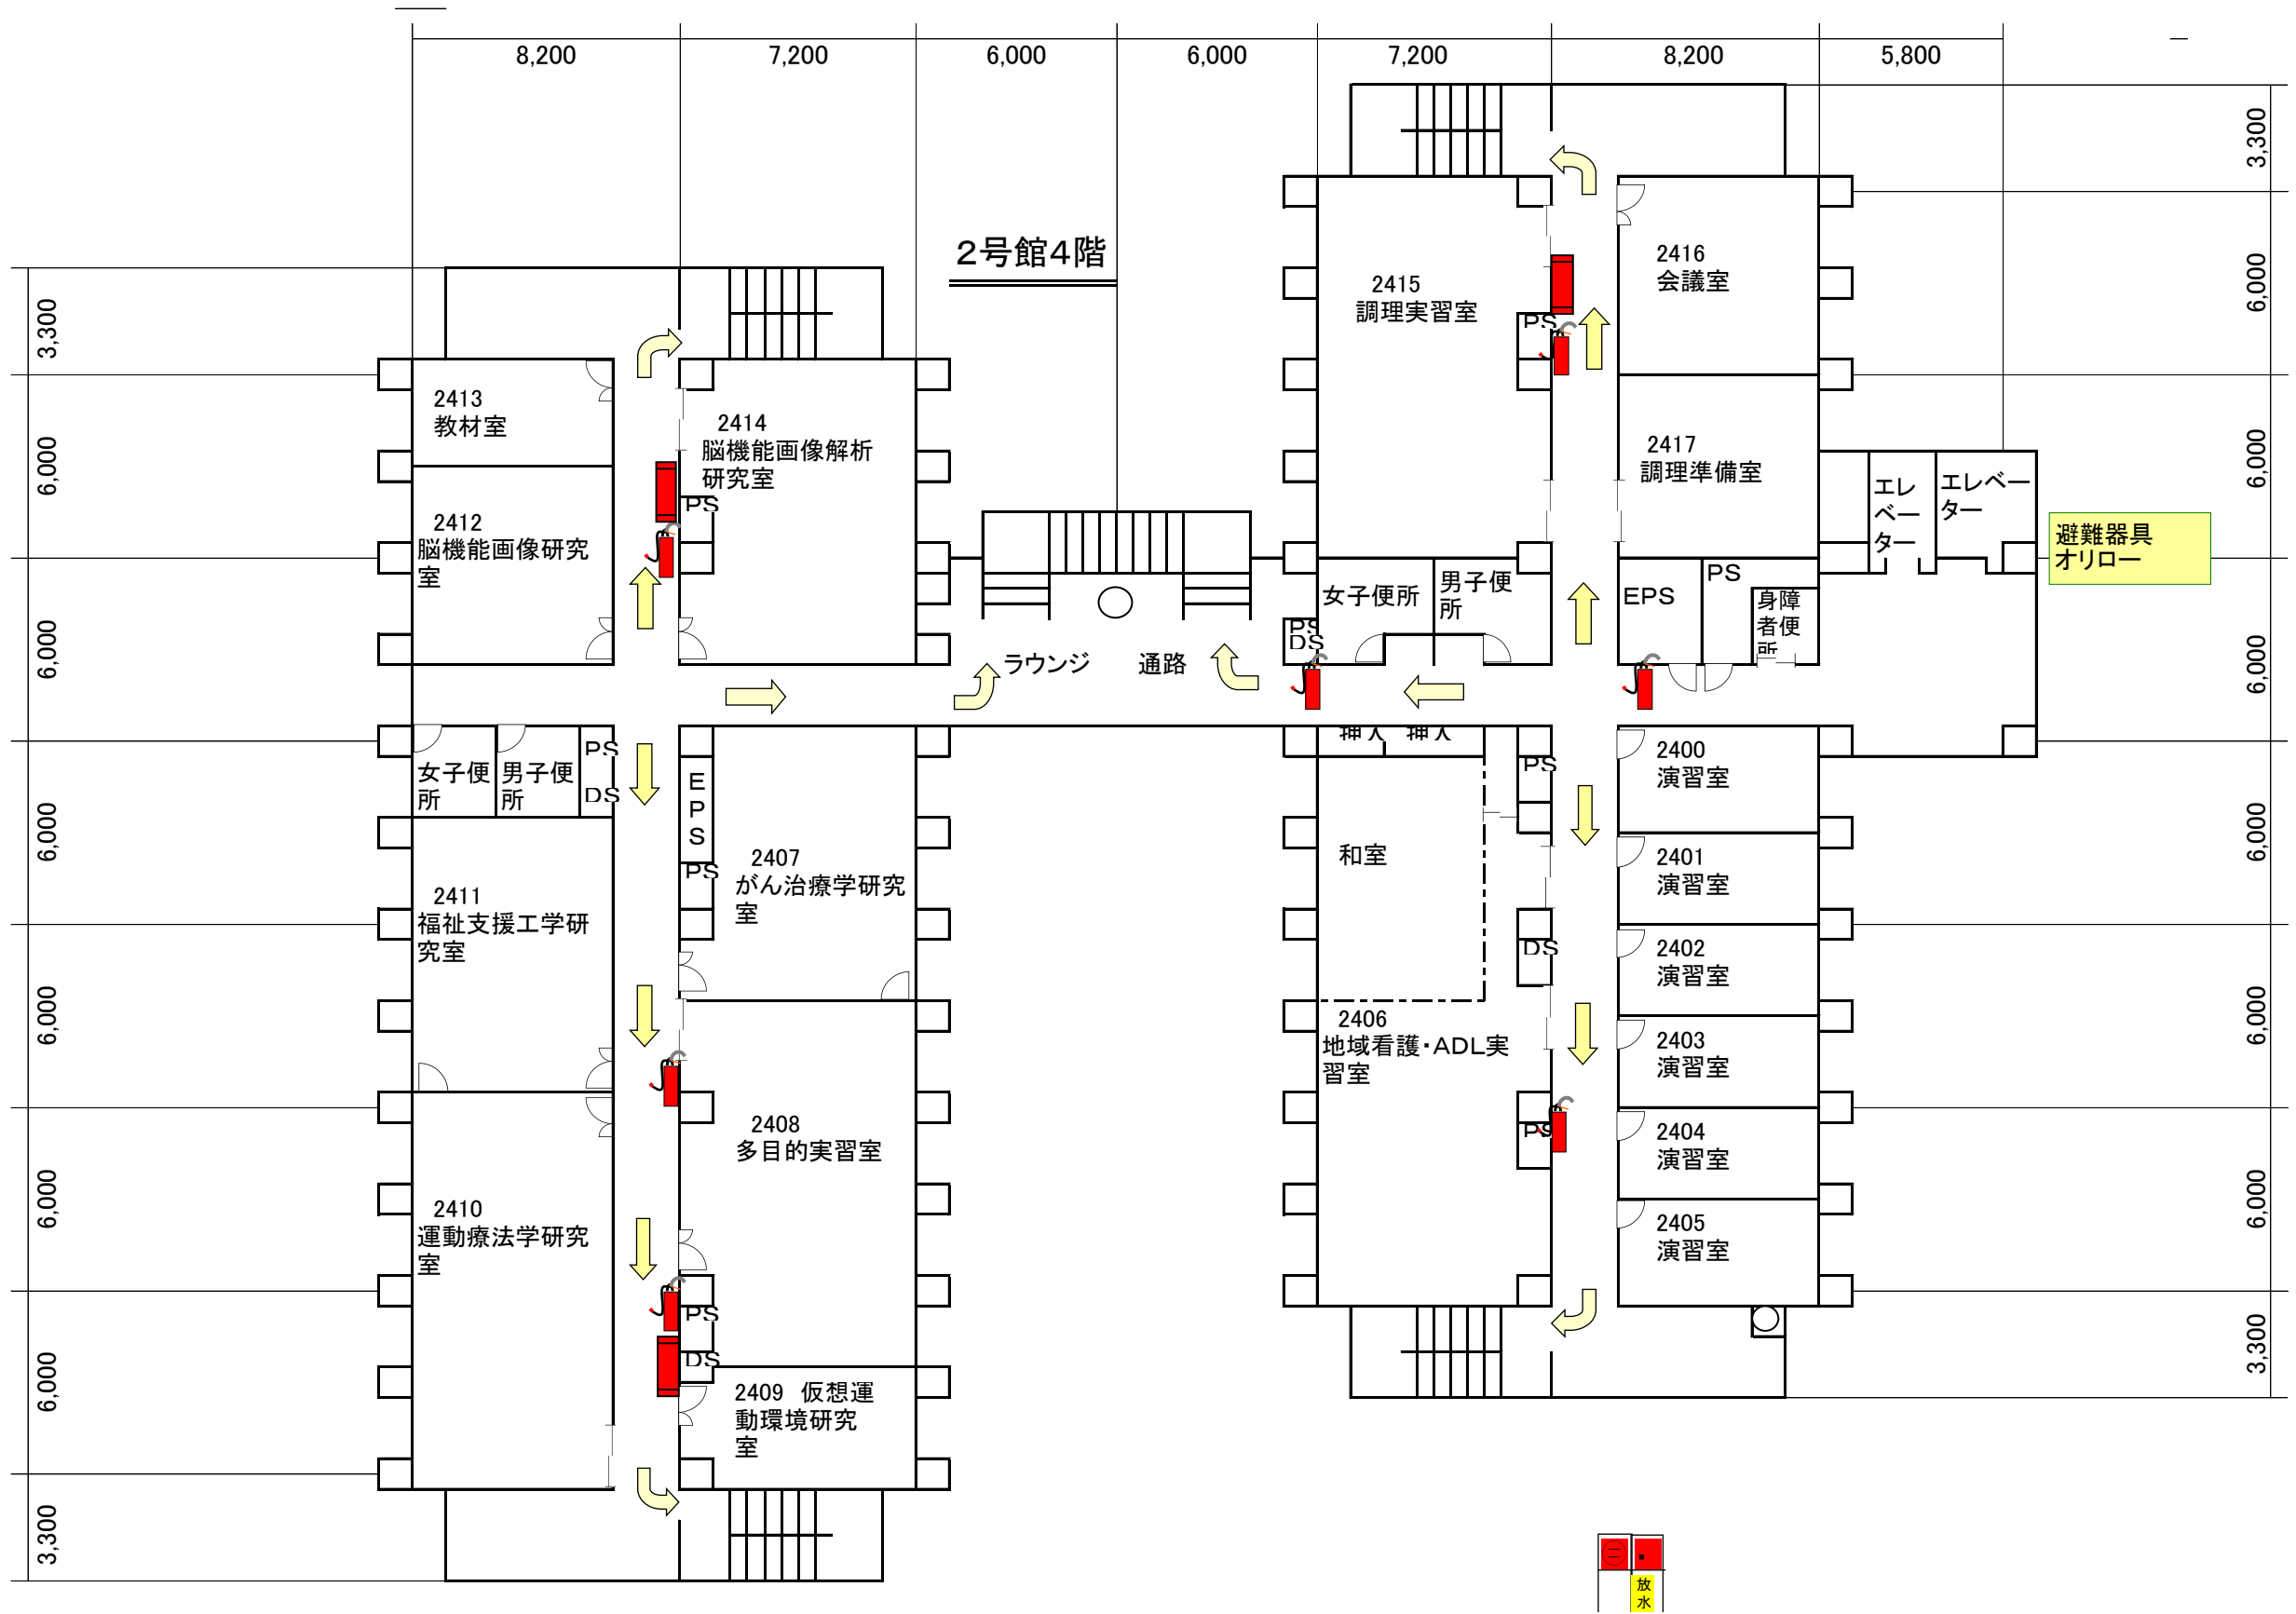

## 三原キャンパス消防設備一覧

	消火器		複合盤, 放送設備増幅器, 非常放送
	消火栓		放水口
	AED		オリロー
	副受信機, 誘導灯信号装置		避難梯子

1号館 屋上

2号館1階

2号館北屋上

RI排風機機械室

スプアバー  
1L子夫駅主

DS