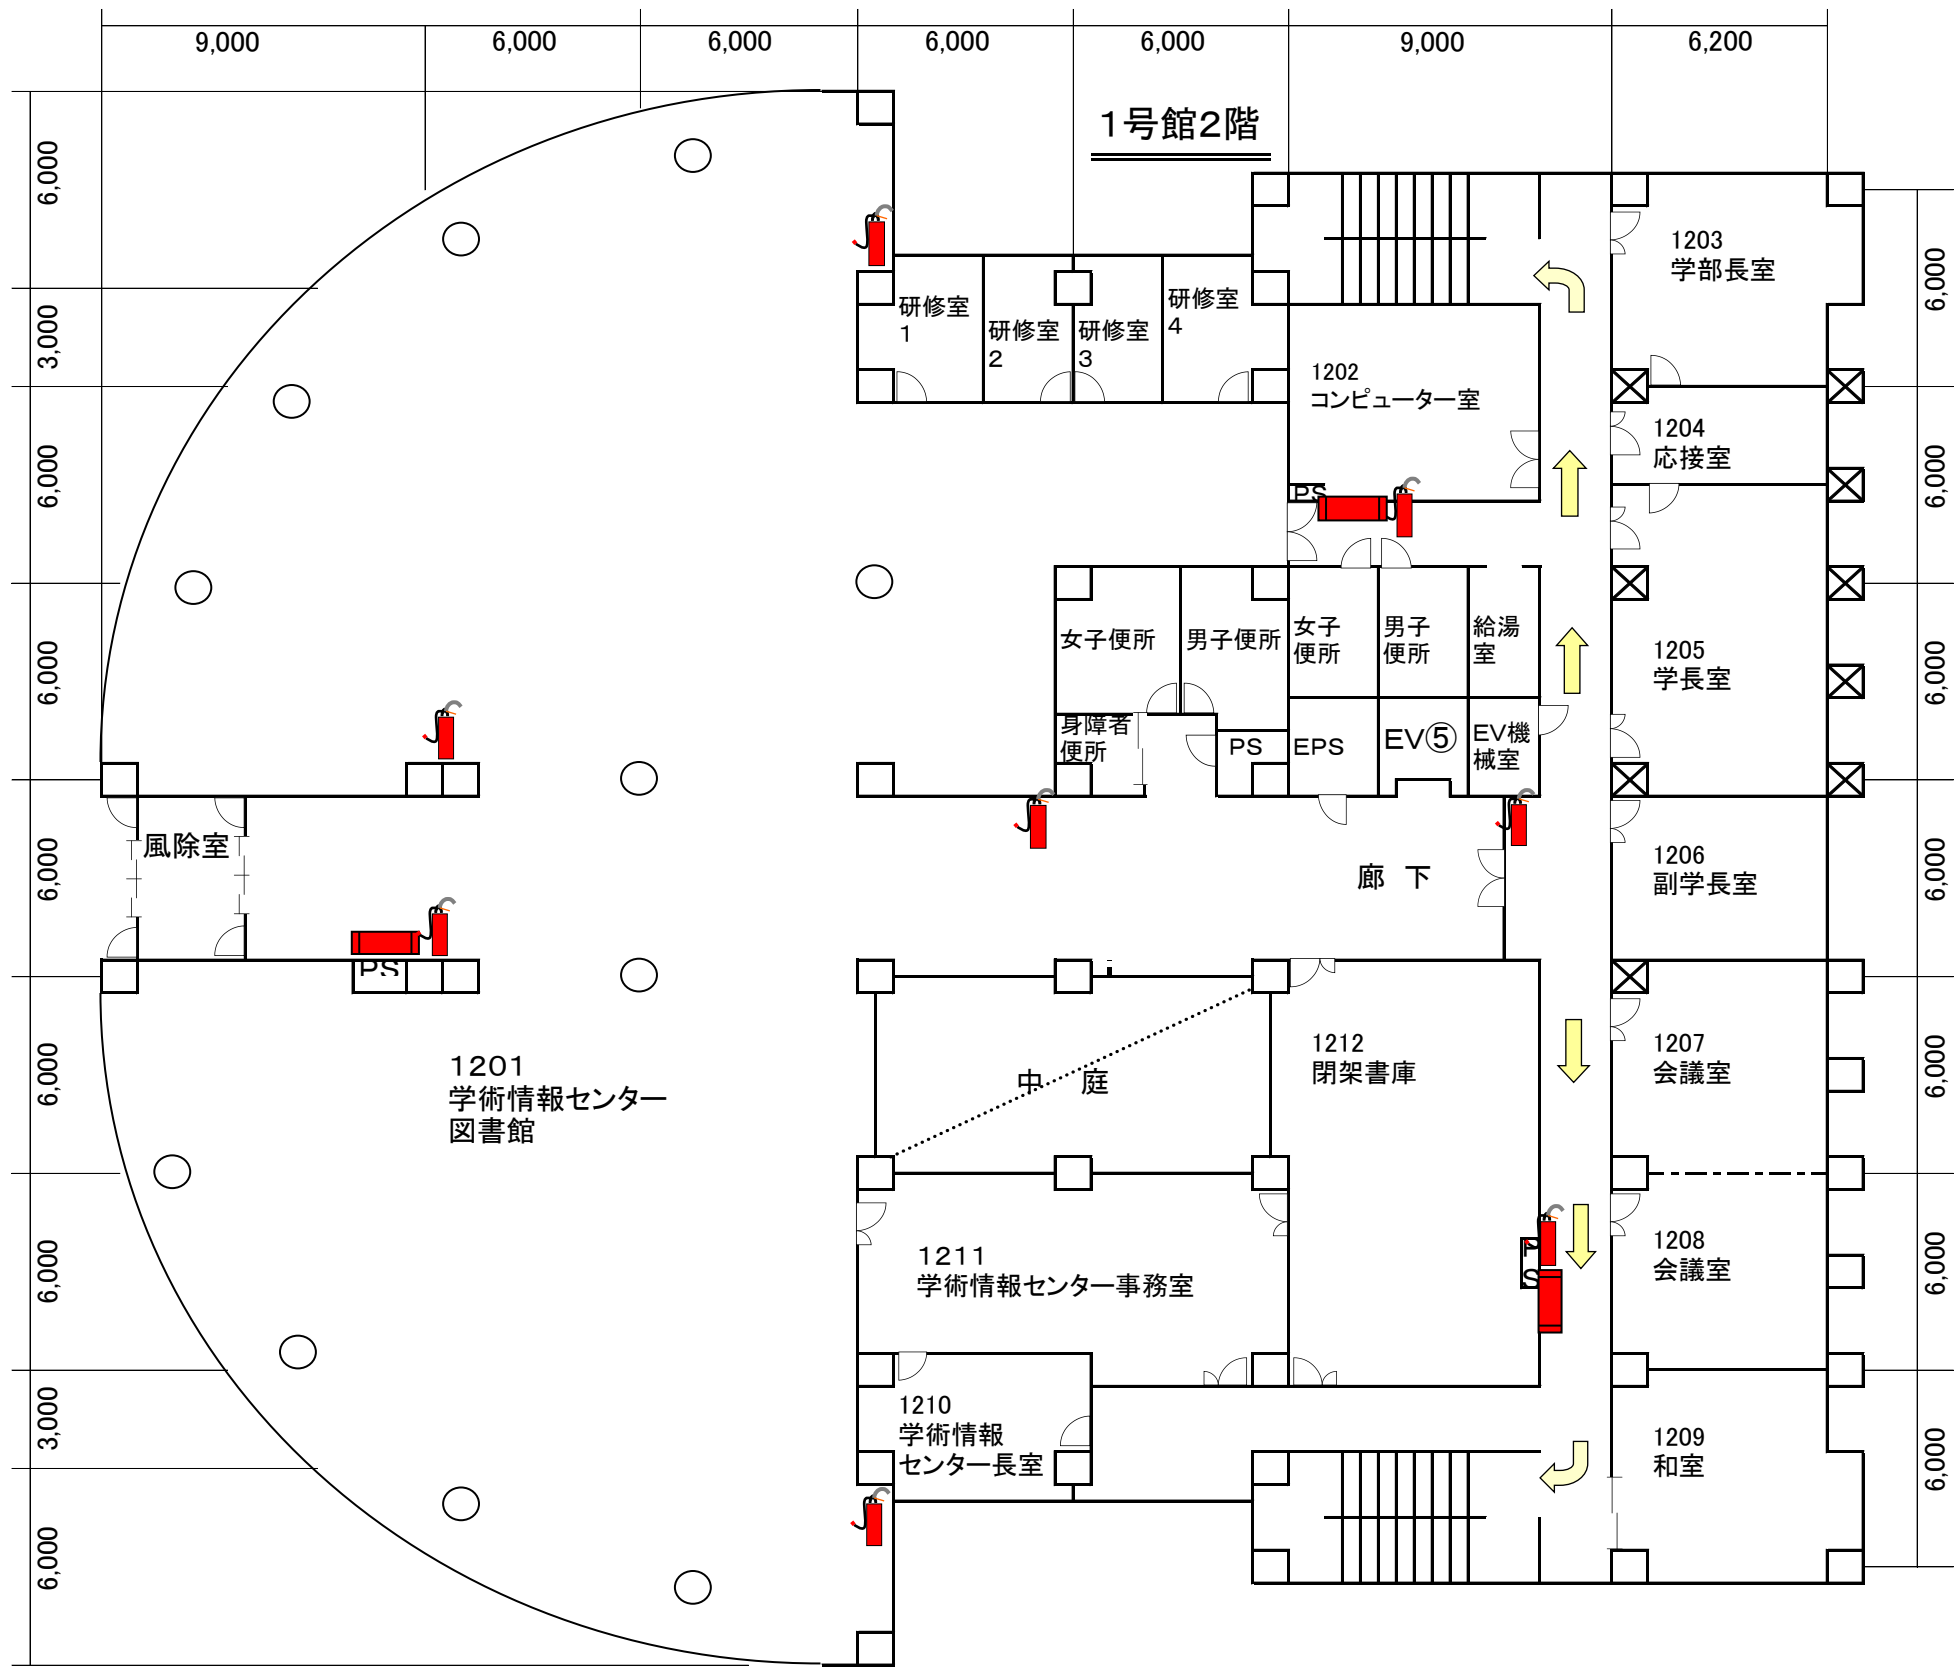

## 三原キャンパス消防設備一覧

	消火器		複合盤, 放送設備増幅器, 非常放送
	消火栓		放水口
	AED		オリロー
	副受信機, 誘導灯信号装置		避難梯子

1号館 屋上

2号館1階

2号館北屋上

RI排風機機械室

スプアバー  
1L子夫駅主

DS