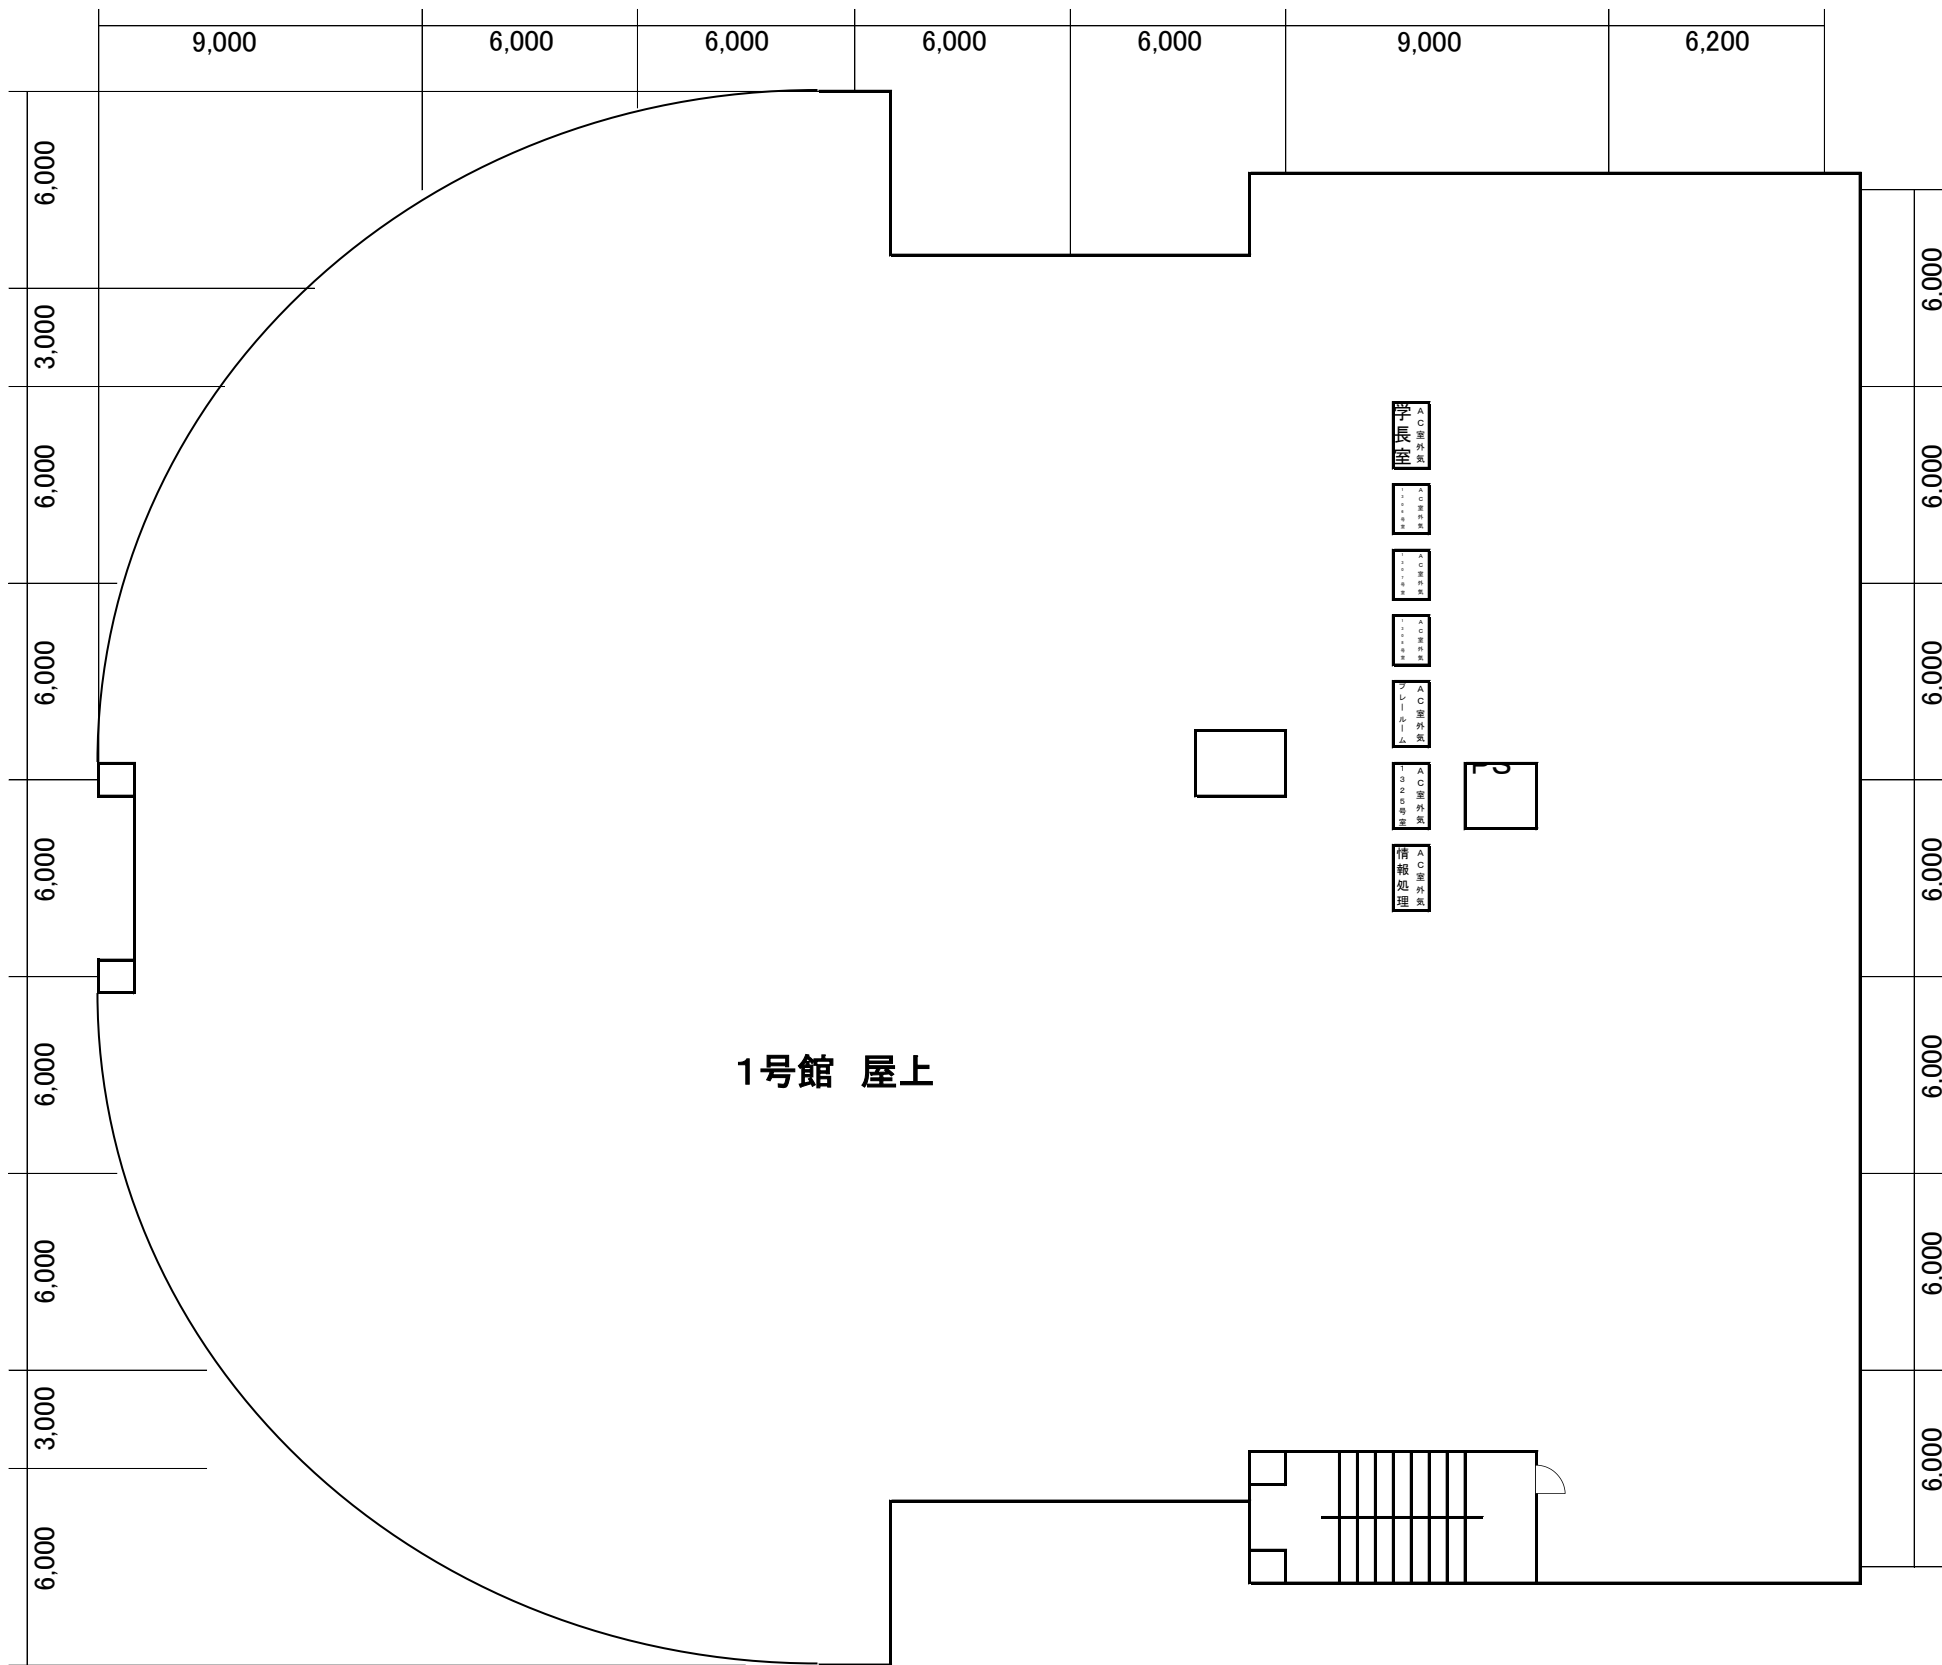

## 三原キャンパス消防設備一覧

	消火器		複合盤, 放送設備増幅器, 非常放送
	消火栓		放水口
	AED		オリロー
	副受信機, 誘導灯信号装置		避難梯子

1号館 屋上

2号館1階

2号館北屋上

RI排風機機械室

スプアバー  
1L子夫駅主

DS