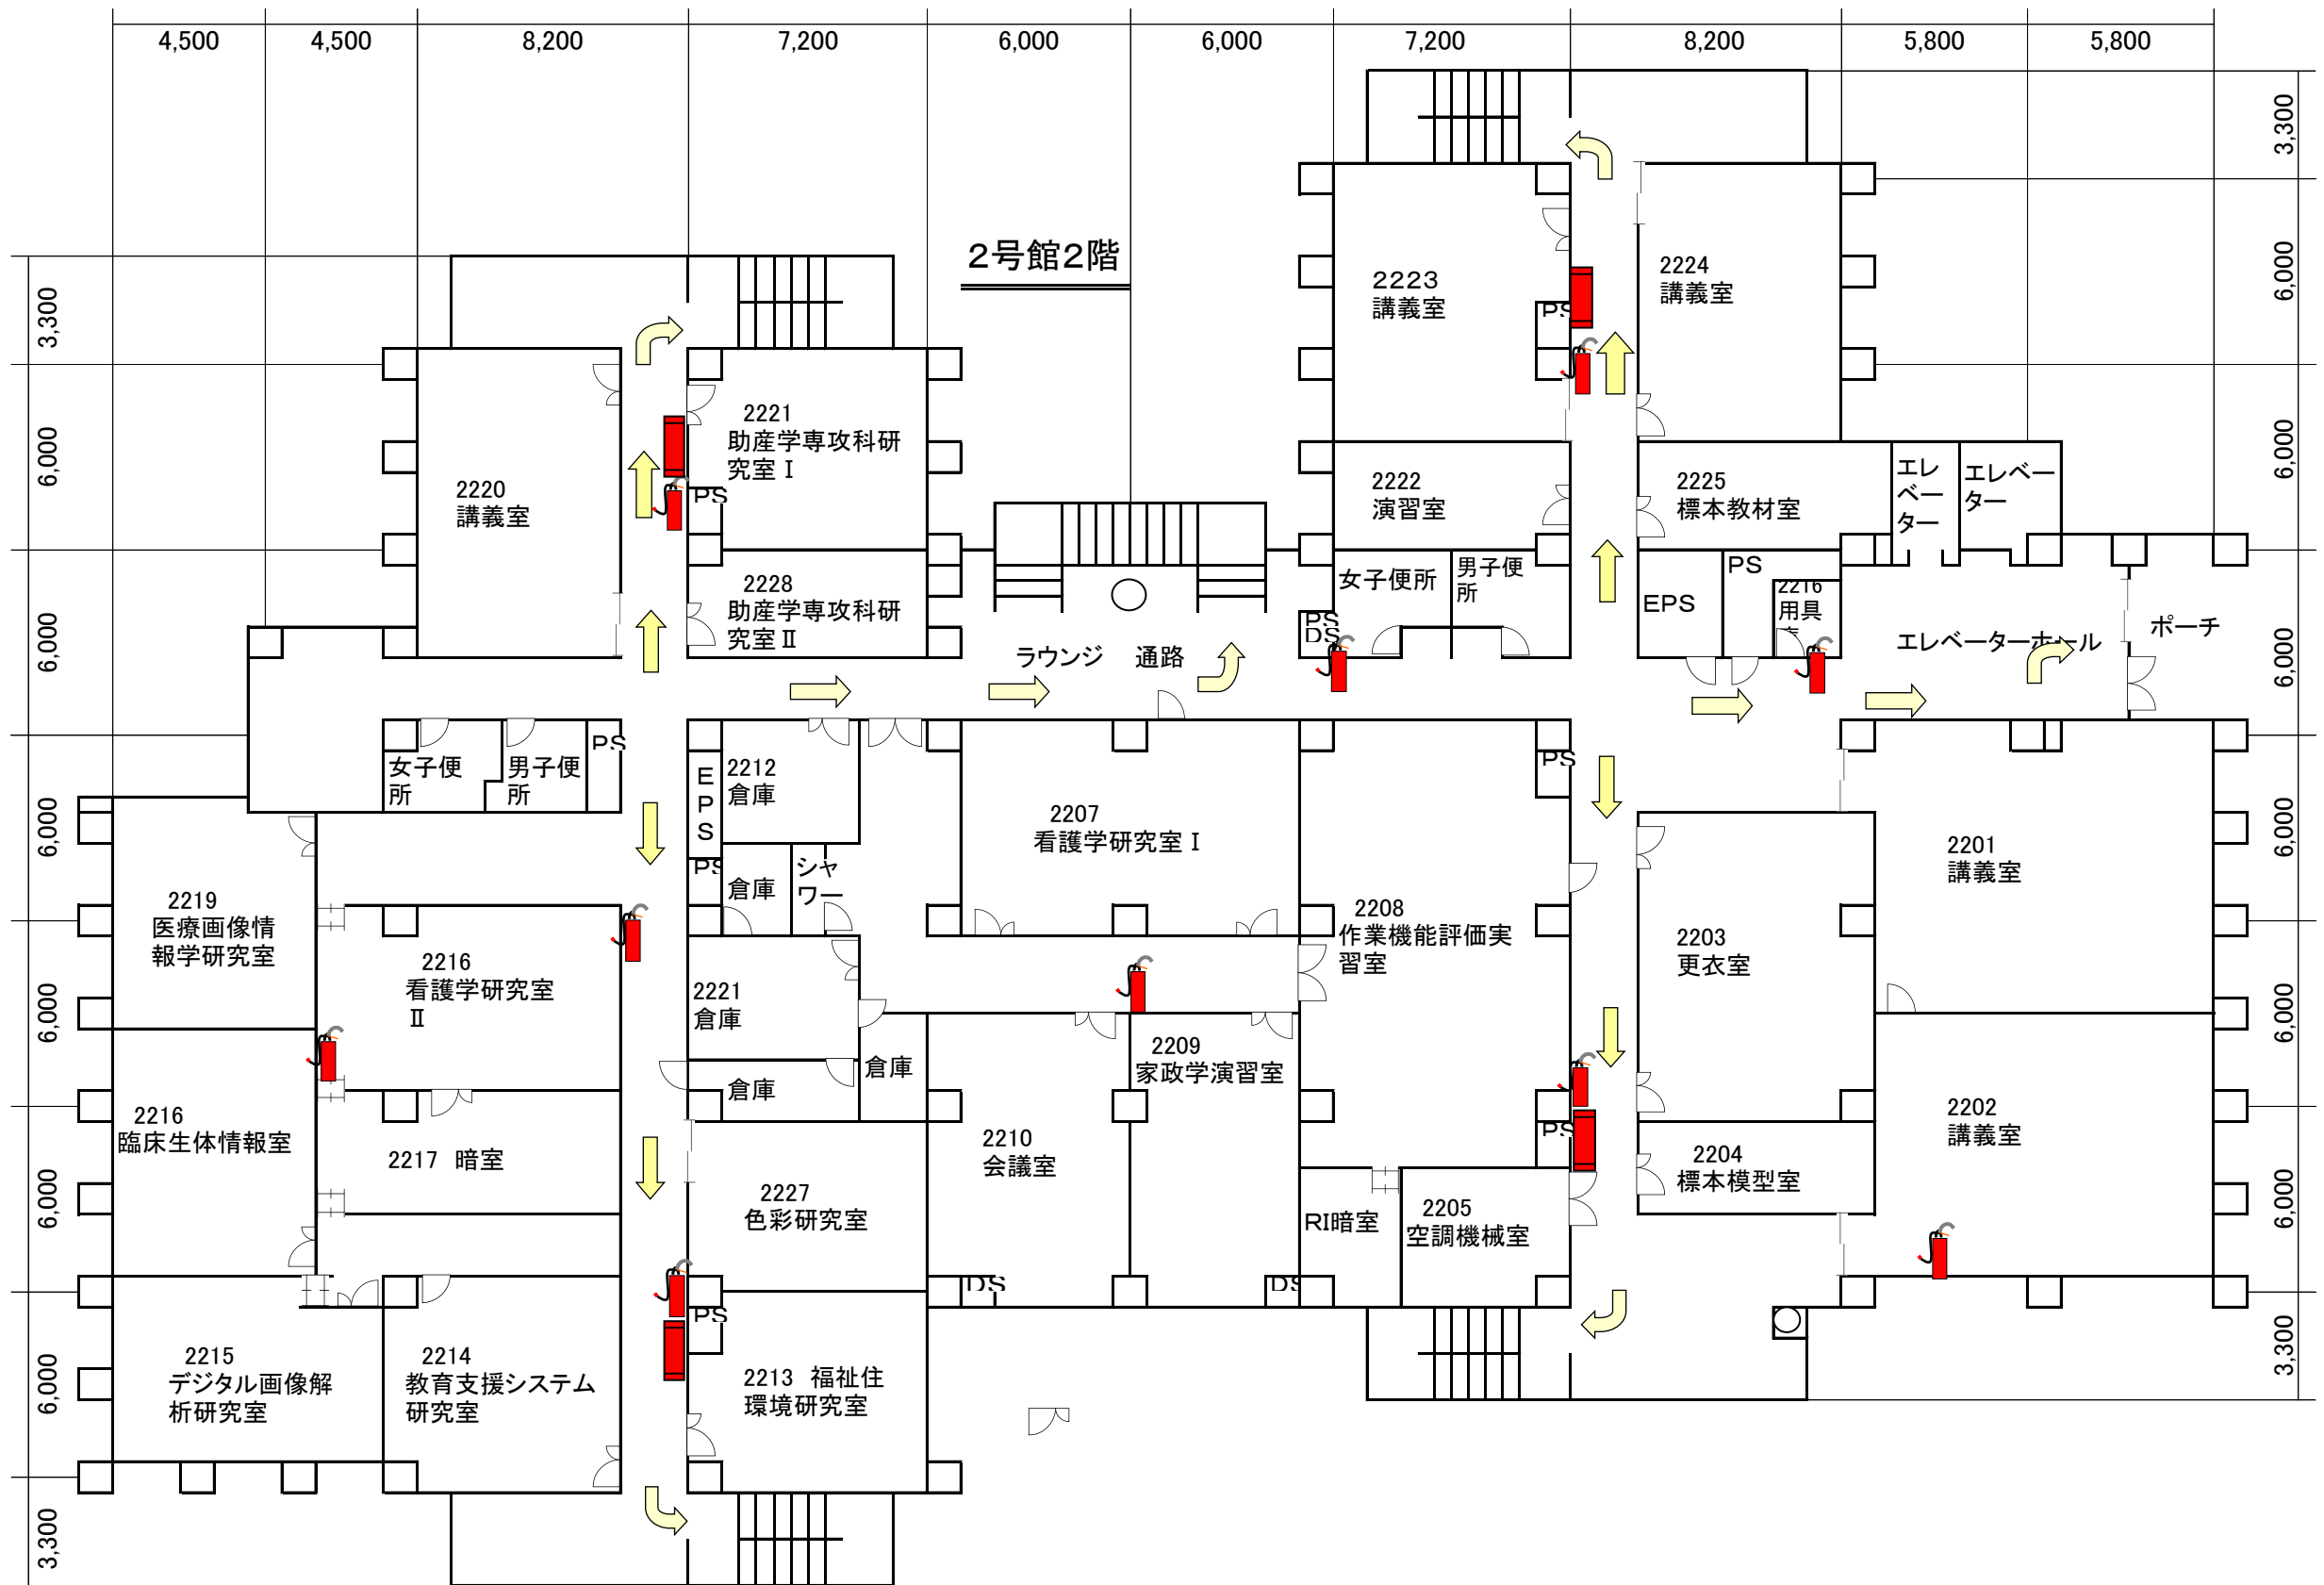

## 三原キャンパス消防設備一覧

	消火器		複合盤, 放送設備増幅器, 非常放送
	消火栓		放水口
	AED		オリロー
	副受信機, 誘導灯信号装置		避難梯子

1号館 屋上

2号館1階

2号館北屋上

RI排風機機械室

スプアバー  
1L子夫駅主

DS

A  
C  
2  
4  
0  
9  
号  
室

2号館5階

2518  
研究室

2517  
研究室

2516  
研究室

2515  
研究室

2514  
研究室

2513  
研究室