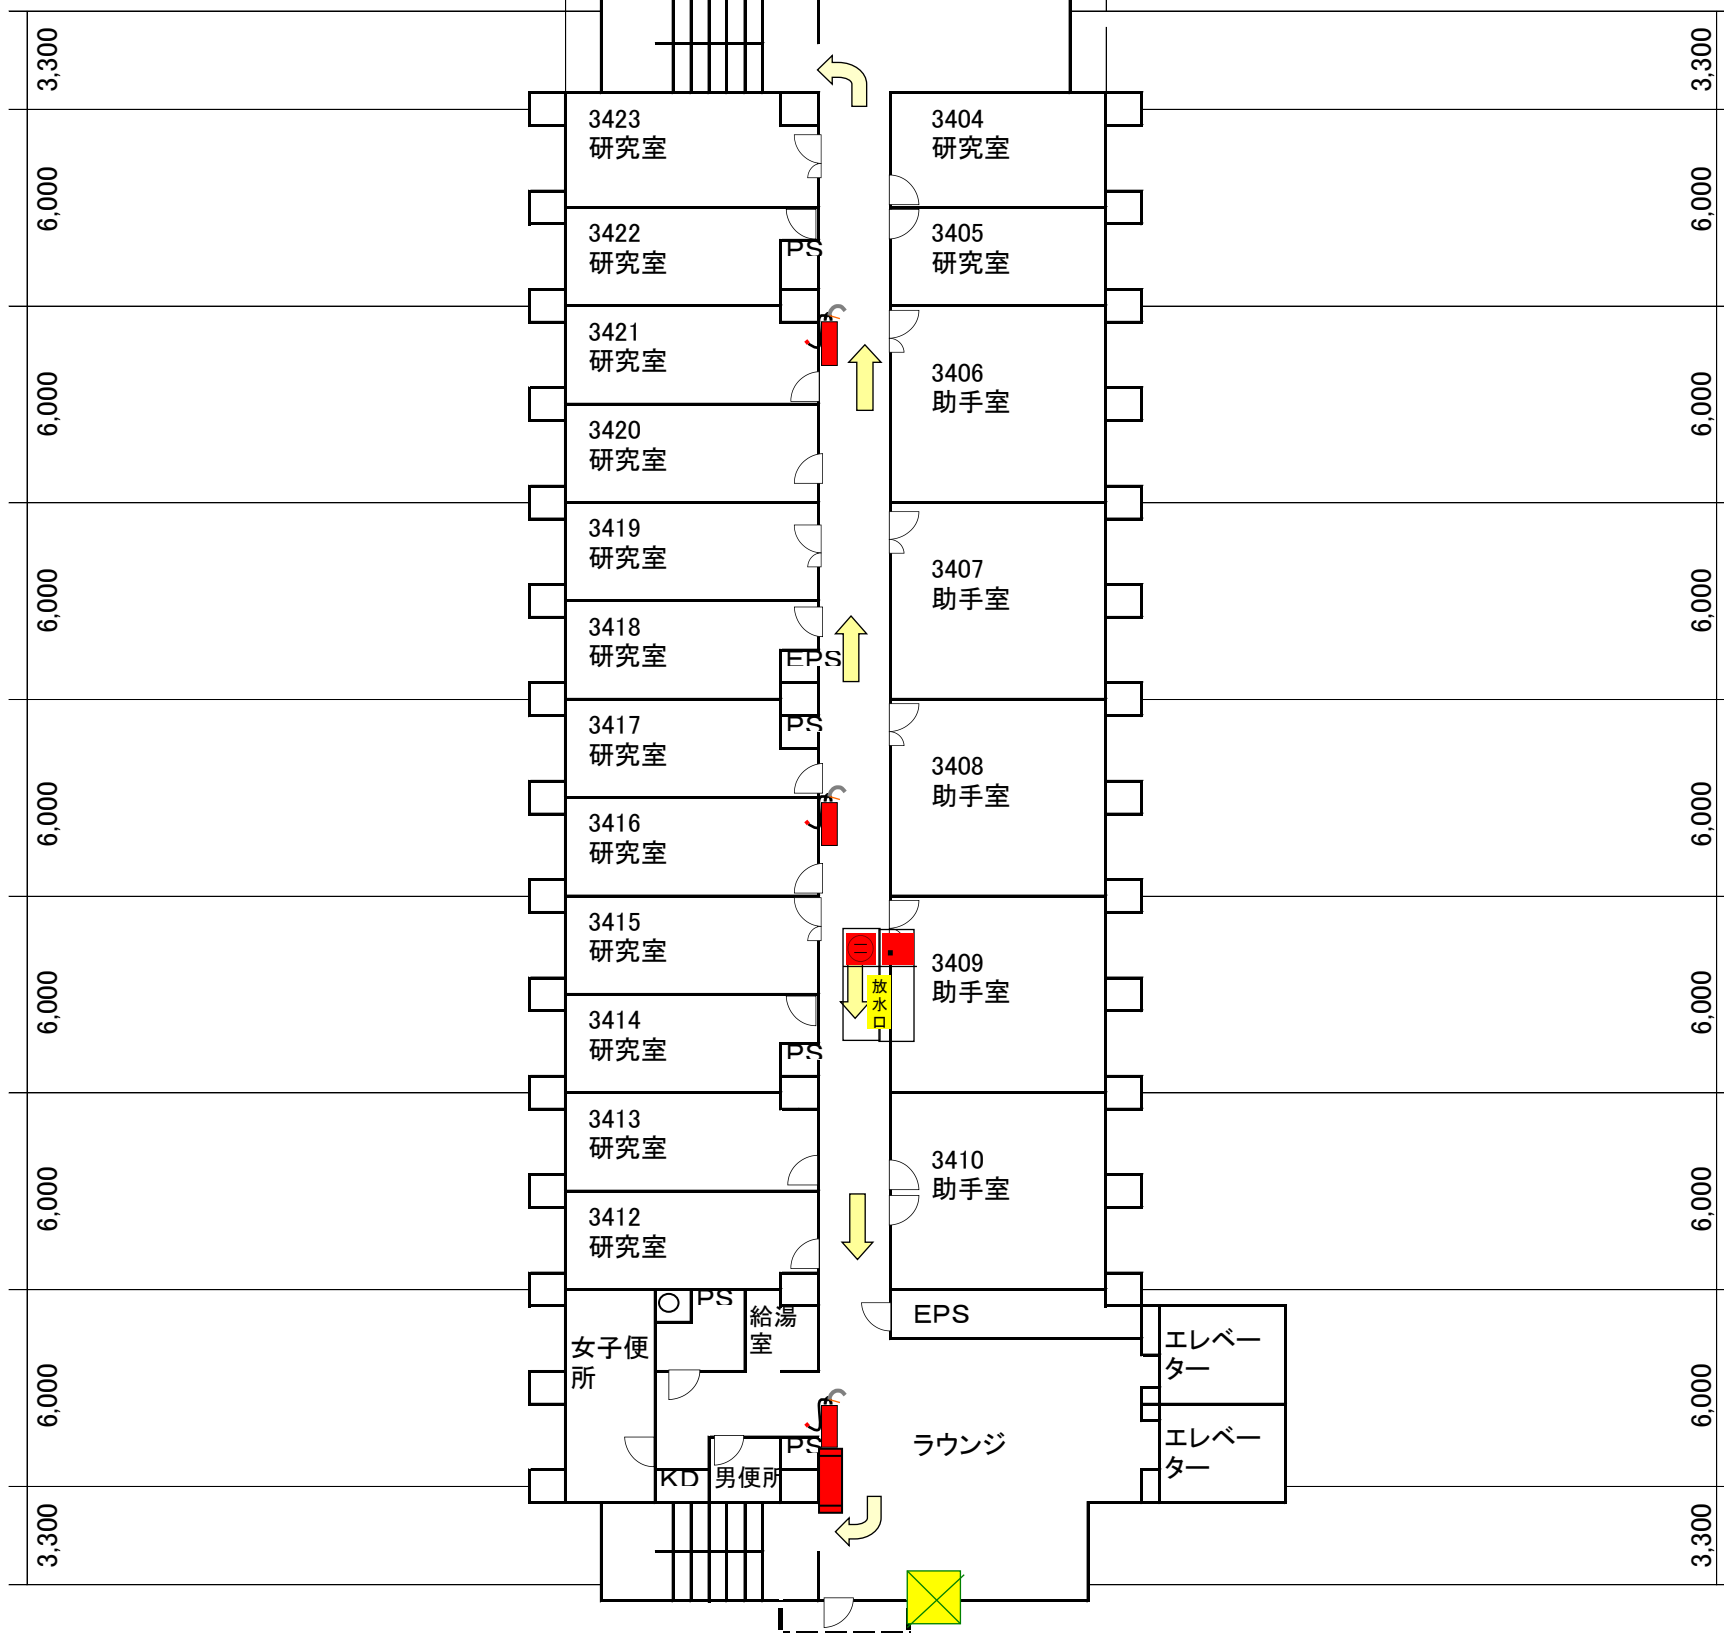

スプアー  
11子天映主

3,300 6,000 6,000 6,000 6,000 6,000 6,000 3,300

3号館4階

7,200

8,200

7,200 8,200  
3号館5階

7,200

8,200