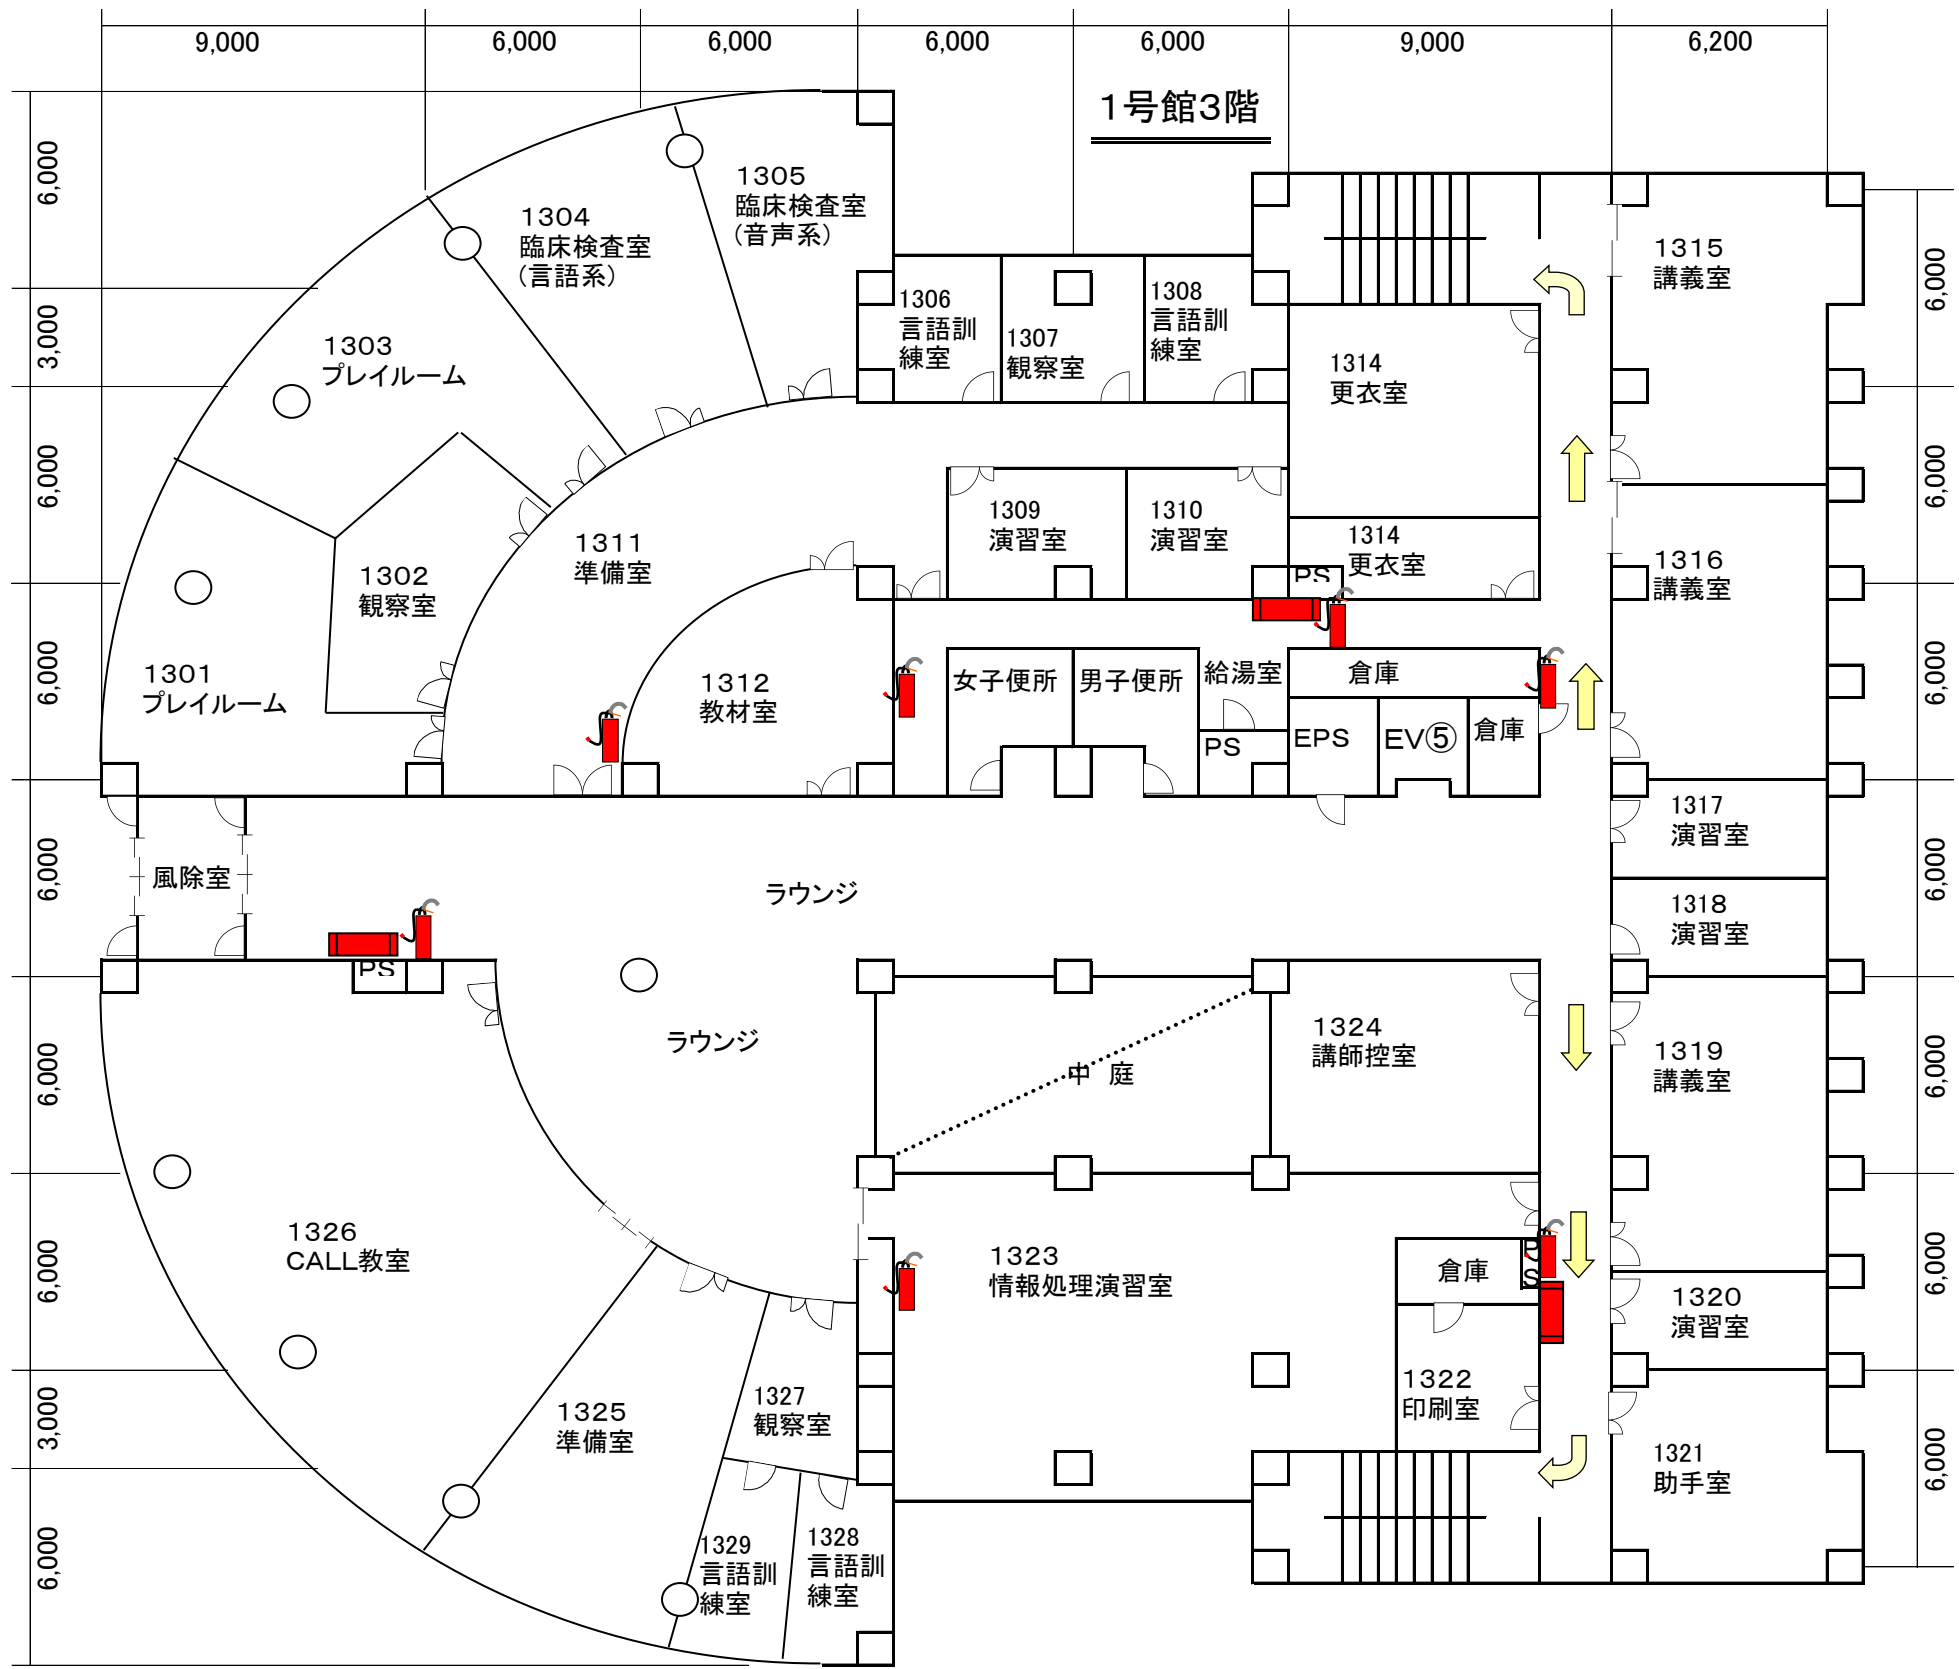

## 三原キャンパス消防設備一覧

	消火器		複合盤, 放送設備増幅器, 非常放送
	消火栓		放水口
	AED		オリロー
	副受信機, 誘導灯信号装置		避難梯子

1号館 屋上

2号館1階

2号館北屋上

RI排風機機械室

スプアバー  
1L子夫駅主

DS

A  
C  
2  
4  
0  
9  
号  
室

2号館5階

2518  
研究室

2517  
研究室

2516  
研究室

2515  
研究室

2514  
研究室

2513  
研究室